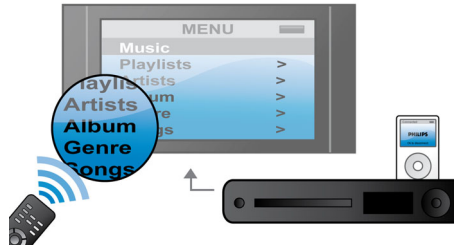

- Full HD 3D-Blu-ray for en altoppslukende 3D-filmopplevelse
- Innebygd dokkingstasjon for praktisk avspilling fra iPod/iPhone
- Innebygd WiFi slik at du kan nyte de tilkoblede mediene dine trådløst
- Smart TV så du kan glede deg over elektroniske tjenester og få tilgang til multimedia på TVen

Førsteklasses forsterkere i klasse D

De førsteklasses forsterkerne i klasse D fra Philips er designet for å ivareta den originale lydkilden for å gi mer nøyaktige lydsignaler, og på den måten sørge for at de akustiske detaljene i musikk og filmer leveres akkurat slik artisten eller regissøren mente at de skulle oppleves.

Innebygd dokkingstasjon for iPod/iPhone

En innebygd dokkingstasjon for iPod/iPhone gjør at du kan spille av filmer, musikk og bilder fra iPod/iPhone. I tillegg kan du lade og kontrollere iPod/iPhone og søke gjennom innholdet på TV-skjermen – alt via fjernkontrollen til hjemmekinoanlegget. Du kvitter deg med tungvinte ledninger og tilkoblinger, og den integrerte dokkingstasjonen gir deg bærbar underholdning i hjemmet – så lett som bare det.