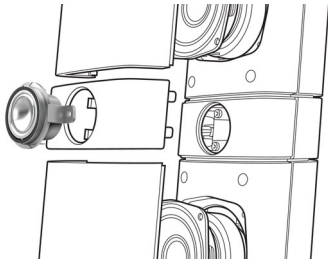

asimpleswitch.com

asimpleswitch.com

PHILIPS
Fidelio

Høydepunkter

Diskanthyttalere i titan

Diskanthyttalerne som er utviklet i samarbeid og utformet i titan, er svært harde og lette for å garantere lyd uten forvrengning. Den utrolige motstandsdyktigheten mot forvrengning og gjenklang over hele lydfrekvensområdet garanterer suveren klarhet i alle lyddetaljene.