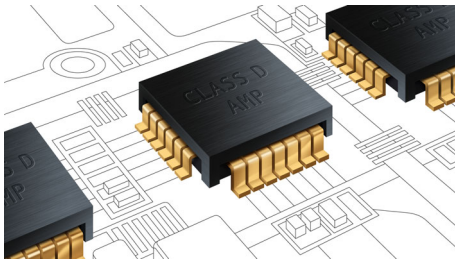

asimpleswitch.com

asimpleswitch.com

PHILIPS
Fidelio

Høydepunkter

Diskanthyttalere i titan

Diskanthyttalerne som er utviklet i samarbeid og utformet i titan, er svært harde og lette for å garantere lyd uten forvrengning. Den utrolige motstandsdyktigheten mot forvrengning og gjenklang over hele lydfrekvensområdet garanterer suveren klarhet i alle lyddetaljene.

Førsteklasses forsterkere i klasse D

De førsteklasses forsterkerne i klasse D fra Philips er designet for å ivareta den originale lydkilden for å gi mer nøyaktige lydsignaler, og på den måten sørge for at de akustiske detaljene i musikk og filmer leveres akkurat slik artisten eller regissøren mente at de skulle oppleves.