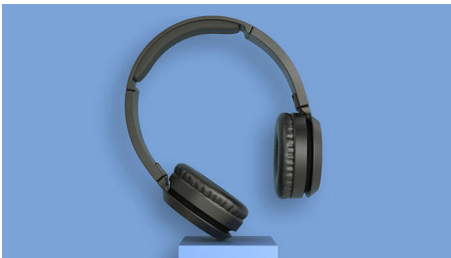

Philips
Casque sans fil supra-aural

HP 32 mm/concep. arrière
fermée

Supra-aural
Pliage compact
Jusqu'à 29 h d'autonomie

TAH4205WT

Des basses intenses

Une musique intense avec des basses plus puissantes. Ce casque supra-aural sans fil est équipé d'un bouton d'amplification des basses qui vous permet de les intensifier quand bon vous semble. Profitez de 29 heures d'autonomie, d'une charge rapide et d'un choix de coloris mats tendances.

PHILIPS

Casque sans fil supra-aural
HP 32 mm/concep. arrière fermée Supra-aural, Pliage compact, Jusqu'à 29 h d'autonomie

TAH4205WT/00

Points forts

Bouton d'amplification des basses.

Ce casque supra-aural est doté de puissants haut-parleurs acoustiques en néodyme de 32 mm qui produisent un son net et des basses profondes. Lorsque vous souhaitez les intensifier, il vous suffit d'appuyer sur le bouton d'amplification des basses. La différence est instantanée.

Légèreté

Ce casque supra-aural arbore des coloris mats tendances. Il est doté d'un arceau rembourré si

léger que vous le sentirez à peine. Les coques souples clairement marquées pour l'oreille gauche et droite sont orientables à votre convenance, pour un confort optimal.

Conception ultra-plate

Des basses rien que pour vous. Les coques se replient et pivotent vers l'intérieur, pour un rangement facile dans votre poche ou votre sac. Il vous suffit de les replier pour les prendre avec vous en déplacement.