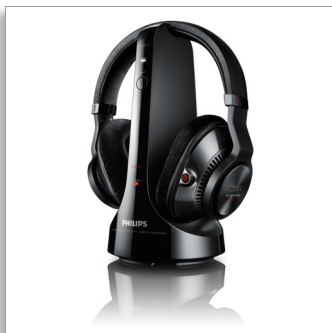

Philips
Беспроводные наушники
HiFi

Полноразмерные
Черный

SHD9200

Surround Sound

Цифровые беспроводные наушники

Погрузитесь в любимую музыку благодаря объемному звуку кинематографического качества у себя дома. Наушники SHD9200 с технологией беспроводной передачи нежатого звука Klear воспроизводят четкий, детальный звук. Невероятный комфорт, свобода движений и истинное удовольствие от прослушивания!

Удобный и простой в использовании

- Дальность передачи 100 м позволяет слушать музыку в любой комнате дома
- Дистанционное управление громкостью — удобное и интуитивно понятное
- Два входа, цифровой и аналоговый, для подключения 2 источников аудио
- Док-станция для удобной зарядки и хранения