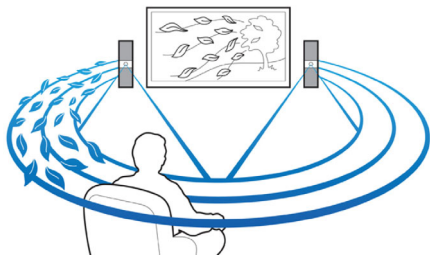

In evidenza

Crystal Clear Sound

Crystal Clear Sound per chiarezza e realismo insuperabili