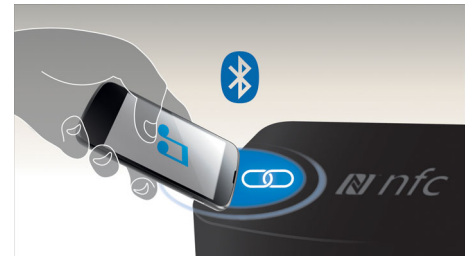

Tecnologia NFC

Associa facilmente i dispositivi Bluetooth con la tecnologia NFC (Near Field Communications) one-touch. È sufficiente toccare lo smartphone o il tablet abilitato NFC sull'area NFC di un altoparlante per accendere l'altoparlante, avviare l'associazione Bluetooth e iniziare lo streaming musicale.