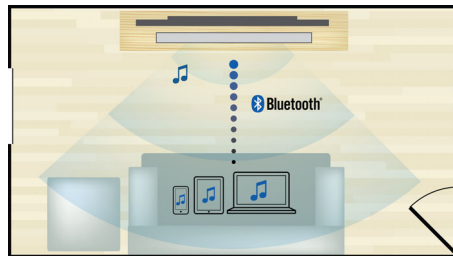

Blu-ray 3D Full HD

Lasciati stupire dai film in 3D nel tuo salotto su un TV 3D Full HD. Active 3D utilizza l'ultima generazione di schermi a commutazione veloce per una profondità e un realismo senza pari e con una risoluzione Full HD 1080x1920. Guardando queste immagini con occhiali speciali, sincronizzati in modo da aprire e chiudere la lente sinistra e destra con lo stesso

ritmo delle immagini che vengono alternate sullo schermo, viene creata l'esperienza 3D Full HD nel tuo sistema Home Cinema. I film in 3D di alta qualità su supporti Blu-ray offrono un'ampia e ottima qualità dei contenuti a disposizione. Il Blu-ray consente inoltre di riprodurre un audio surround non compresso per un'esperienza sonora davvero realistica.

WiFi integrato

Grazie al WiFi integrato, collegando in modo semplice e diretto il sistema Home Theater alla rete di casa, potrai provare un'ampia scelta di noti servizi online. Potrai accedere alla migliore selezione di siti Web che offrono film, immagini, intrattenimento e notizie nonché ad altri contenuti online perfetti per essere visualizzati sullo schermo del tuo TV.

Streaming in modalità wireless tramite Bluetooth

Streaming in modalità wireless tramite Bluetooth dai tuoi dispositivi musicali

Dolby TrueHD e DTS-HD

Le opzioni Dolby TrueHD e DTS-HD Master Audio Essential offrono un audio insuperabile