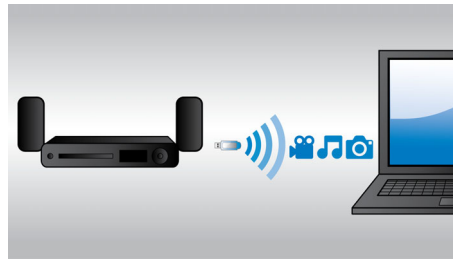

Progettato per una migliore esperienza cinematografica a casa

- Libera i contenuti del tuo dispositivo certificato Miracast™ sul tuo TV
- One-Touch con smartphone dotati di tecnologia NFC per l'associazione Bluetooth
- Altoparlanti posteriori wireless per ridurre il numero di cavi nella stanza
- Comandi pannello a sfioramento per la riproduzione e il controllo del volume

Blu-ray 3D Full HD

Lasciati stupire dai film in 3D nel tuo salotto su un TV 3D Full HD. Active 3D utilizza l'ultima generazione di schermi a commutazione veloce per una profondità e un realismo senza pari e con una risoluzione Full HD 1080x1920. Guardando queste immagini con occhiali speciali, sincronizzati in modo da aprire e chiudere la lente sinistra e destra con lo stesso

WiFi integrato

Grazie al WiFi integrato, collegando in modo semplice e diretto il sistema Home Theater alla rete di casa, potrai provare un'ampia scelta di noti servizi online. Potrai accedere alla migliore selezione di siti Web che offrono film, immagini, intrattenimento e notizie nonché ad altri contenuti online perfetti per essere visualizzati sullo schermo del tuo TV.