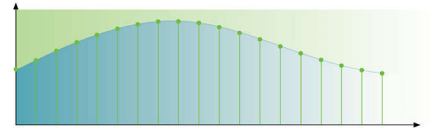

Balayage progressif

Le balayage progressif double la résolution verticale de l'image. Vous obtenez ainsi des images beaucoup plus nettes. Au lieu d'envoyer la trame des lignes impaires et celle des lignes paires l'une après l'autre, le système envoie les deux trames en même temps. Une image complète, à résolution maximale, est créée instantanément. À une telle vitesse, votre œil perçoit une image plus nette ne présentant pas de structure de ligne.

Convertisseur N/A audio 192 kHz/24 bits

Un échantillonnage à 192 kHz permet d'obtenir une représentation précise des courbes sonores d'origine. Outre une résolution 24 bits, davantage d'informations de l'onde sonore analogique d'origine sont capturées, fournissant ainsi une reproduction audio de meilleure qualité.