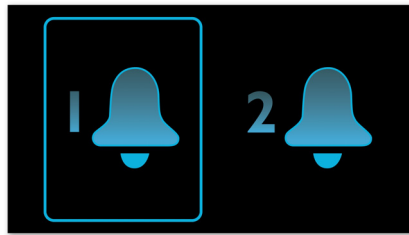

Double alarme

Le système audio Philips propose deux alarmes. Vous pouvez ainsi régler une alarme sur votre heure de réveil et l'autre sur celle de votre partenaire.

Mise en veille programmable

Avec la mise en veille programmable, choisissez combien de temps vous souhaitez écouter la radio ou de la musique avant de vous endormir. Définissez une durée (jusqu'à 1 heure) et choisissez le CD ou la station de radio qui bercera votre sommeil. La radio Philips fonctionne pendant la durée choisie, puis passe automatiquement en mode veille, silencieux et économique. Endormez-vous en écoutant votre CD ou votre animateur radio préféré sans vous soucier de votre consommation d'énergie.

Date de publication
2016-06-23

Version: 1.0.6

12 NC: 8670 001 28185
EAN: 48 95185 61355 0

© 2016 Koninklijke Philips N.V.
Tous droits réservés.

Les caractéristiques sont sujettes à modification sans préavis. Les marques commerciales sont la propriété de Koninklijke Philips N.V. ou de leurs détenteurs respectifs.

www.philips.com

Caractéristiques

Son

- Système audio: Mono
- Réglage du volume: rotatif

Enceintes

- Haut-parleurs intégrés: 1

Tuner / Réception / Transmission

- Antenne: Antenne FM
- Bandes du tuner: FM

Pratique

- Alarmes: Alarme radio, Alarme par buzzer, Répétition de l'alarme, Double heure d'alarme, Volume progressif de l'alarme
- Chiffres affichés: 4
- Horloge/version: Numérique
- Mise en veille programmable

Accessoires

- Accessoires fournis: Mode d'emploi, Guide de démarrage rapide, Certificat de garantie

Dimensions

- Type d'emballage: D-box
- Dimensions de l'emballage (l x H x P): 265 x 106 x 80 millimètre
- Dimensions du produit (l x H x P): 185 x 52 x 85 millimètre

Alimentation

- Puissance électrique
- Alimentation: 220-230 V, 50 Hz