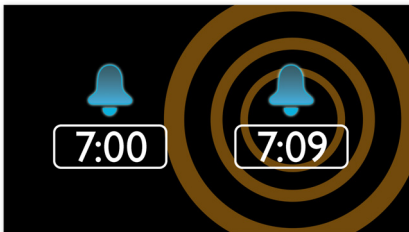

Philips
Radio-réveil

Afficheur finition miroir
Tuner analogique FM
Double alarme

AJ1060

Réveillez-vous

au son de votre radio préférée

Réveillez-vous au son de votre station radio ou de votre alarme favorite. Ce radio-réveil Philips AJ1000/12 élégant avec finition miroir vous permet de présélectionner deux alarmes, une pour vous et une pour votre conjoint, à des heures différentes. Commencez chaque journée avec le sourire.

Commencez la journée à votre manière

- Réveillez-vous au son de votre radio préférée ou du buzzer
- Un réveil en douceur pour bien commencer la journée
- Double alarme pour que chacun se réveille à l'heure qu'il souhaite
- Répétition de l'alarme pour gagner quelques minutes de sommeil
- Tuner FM pour bénéficier de la radio

Facile à utiliser

- Luminosité de l'afficheur réglable pour plus de confort
- Mise en veille programmable pour vous endormir avec votre musique préférée

PHILIPS

Points forts

Réveil radio/buzzer

Réveillez-vous au son de votre station de radio préférée ou du buzzer. Réglez simplement l'alarme du radio-réveil Philips pour vous réveiller avec la station de radio que vous avez écoutée pour la dernière fois ou choisissez de vous réveiller avec le buzzer. À l'heure définie, votre radio-réveil Philips s'allume automatiquement sur la station de radio de votre choix ou déclenche le buzzer.

Répétition de l'alarme

Pour éviter les pannes d'oreiller, le radio-réveil Philips est doté d'une fonction de répétition de l'alarme. Lorsque l'alarme retentit et que vous souhaitez dormir un peu plus longtemps, appuyez tout simplement sur le bouton Repeat Alarm une fois pour continuer à dormir. L'alarme se redéclenchera neuf minutes plus tard. Vous pouvez continuer à appuyer sur le bouton Repeat Alarm toutes les neuf minutes jusqu'à ce que vous décidiez d'éteindre l'alarme.