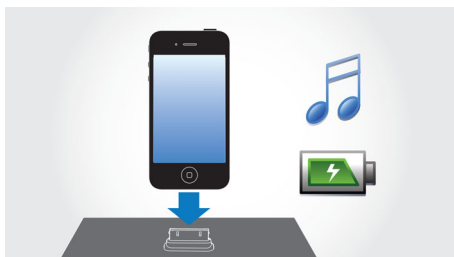

Un son exceptionnel

- Définition de tonalités élevées et basses
- Puissance maximale 60 W RMS

Facile à utiliser

- Changeur de CD motorisé facilitant le chargement
- Système RDS pour des informations sur les stations et services de données

PHILIPS

Points forts

Écoutez et chargez votre iPod ou votre iPhone

Écoutez votre musique MP3 préférée tout en chargeant votre iPod/iPhone. Vous pouvez connecter votre périphérique portable directement à la station d'accueil pour écouter vos chansons préférées avec un son de grande