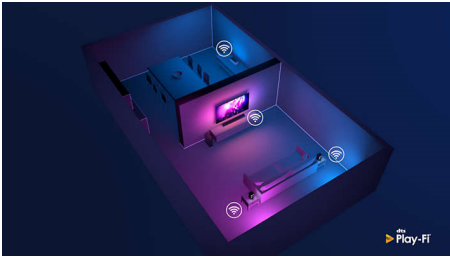

Wi-Fi. Lyd i flere rom DTS Play-Fi-kompatibel, Kompatibel med taleassistenter, Innebygd LED

TAW6505/10

Høydepunkter

DTS Play-fi. Flere rom og mer

Denne trådløse høyttaleren er DTS Play-Fi-kompatibel, slik at du enkelt kan synkronisere med andre DTS Play-Fi-kompatible høyttalere for lyd i flere rom. Hvis lydplanken din støtter DTS Play-Fi Surround, kan du til og med gjøre denne høyttaleren til en del av et ekte surroundlydoppsett på filmkvelden.

Fyldig lyd i alle rom

To basshøyttalere, to passive elementer og to diskanthøyttalere gir deg lyd som fyller rommet, med kraftig bass og gnistrende diskant. Wi-Fi-strømming gir deg signaler av høyeste kvalitet og sikrer at lyden synkroniseres perfekt mellom høyttalere eller rom.