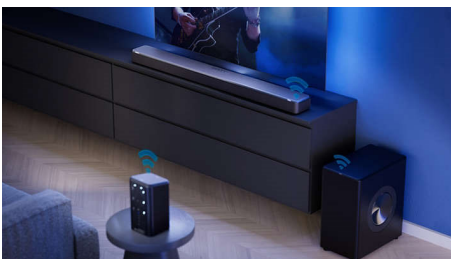

Home Cinéma sans fil Philips

Cette barre de son Fidelio FB1 compatible Play-Fi vous permet de créer le son

Home Cinéma de vos rêves. Connectez la barre de son à un caisson de basses externe Fidelio FW1 en quelques secondes pour ajouter encore plus de profondeur au son des films et de la musique. Pour une immersion totale, ajoutez des paires d'enceintes sans fil FS1 afin d'obtenir une véritable configuration de son comme au cinéma.