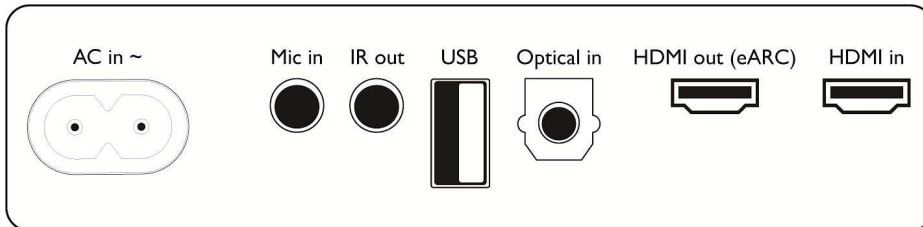

### Niveau sonore

- Système audio: Dolby Atmos, DTS:X, IMAX Enhanced
- Paramètres de l'égaliseur: Film, Musique, Voix, Stade, Custom
- Distorsion harmonique totale (THD, Total Harmonic Distortion): 1 %
- Puissance de sortie du système d'enceintes: 620 W MAX / 310 W RMS
- Délai de synchronisation automatique: via EDID HDMI
- Calibration automatique de la pièce
- Délai de synchronisation manuel: 0 à 200 ms
- Mode Surround: UPMIX, Standard, Intelligence Artificielle

### Connectivité

- Bluetooth®: Récepteur
- Version Bluetooth®: 5.0
- Profils Bluetooth®: A2DP, AVRCP, Prise en charge

- multipoint (possibilité de connecter plusieurs appareils à l'enceinte), Format de diffusion : SBC
- EasyLink (HDMI-CEC)
- Port IR: Répéteur infrarouge
- Entrée auxiliaire: Non
- Port USB
- 1 entrée optique
- Protection du contenu HDMI: HDCP 1.4/2.3
- 1 sortie HDMI (eARC/ARC)
- 1 entrée micro: pour le calibration automatique de la pièce
- Wi-Fi: IEEE 802.11 a/b/g/n/ac, 2,4 GHz/5 GHz
- 1 entrée HDMI
- Norme DLNA: Non
- Connexion de plusieurs enceintes
- Technologie multi-enceinte: DTS Play-Fi multipièce, Home Cinéma DTS Play-Fi
- Smart Home: Chromecast intégré, Spotify Connect, Fonctionne avec Alexa, Fonctionne avec