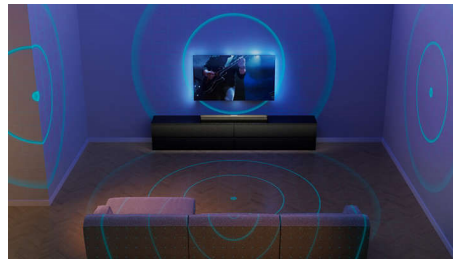

Calibration de la pièce

Quelle que soit la forme ou la taille de votre pièce, obtenez toujours un son Fidelio parfait. Il vous suffit de connecter le micro inclus, puis de le placer à l'endroit où vous vous asseyez pour regarder la télévision. La barre de son FB1 mesure la manière dont le son circule dans la pièce, et ajuste intelligemment la sortie de chaque canal pour garantir un son sublime comme au cinéma.