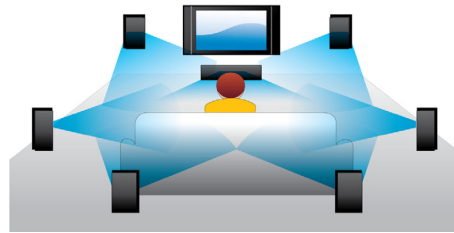

Dolby TrueHD

Το Dolby TrueHD αποδίδει εκπληκτικό ήχο από δίσκους Blu-ray. Ο ήχος που αναπαράγεται είναι σχεδόν πανομοιότυπος με τον ήχο του κύριου αντιγράφου του στούντιο, για να μπορείτε να απολαμβάνετε αυθεντική ποιότητα ακρόασης. Το Dolby TrueHD ολοκληρώνει την εμπειρία ψυχαγωγίας υψηλής ευκρίνειας.