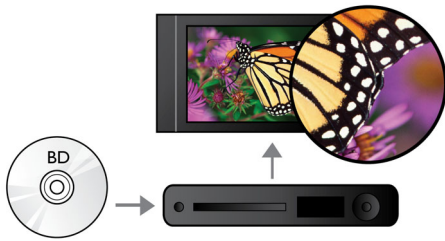

Ακούστε περισσότερα

- Dolby TrueHD για ήχο υψηλής πιστότητας

Δείτε περισσότερα

- Αναπαραγωγή δίσκου Blu-ray για ευκρινείς εικόνες σε Full HD 1080p
- DivX Plus HD Certified για αναπαραγωγή DivX υψηλής ευκρίνειας
- Κλιμάκωση εικόνας DVD έως 1080p μέσω HDMI για εικόνες που πλησιάζουν την ποιότητα HD
- Μετατόπιση υπότιτλων για ευρεία οθόνη χωρίς κομμένους υπότιτλους

PHILIPS

Χαρακτηριστικά

Αναπαραγωγή δίσκου Blu-ray

Οι δίσκοι Blu-ray μπορούν να μεταφέρουν δεδομένα υψηλής ευκρίνειας, καθώς και φωτογραφίες σε ανάλυση 1920 x 1080, δηλαδή εικόνες Full HD. Καθώς οι λεπτομέρειες γίνονται άμεσα αντιληπτές, οι κινήσεις ομαλότερες και οι εικόνες πιο διαυγείς, οι σκηνές ζωντανεύουν. Το Blu-ray αποδίδει επίσης surround ήχο χωρίς συμπίεση και σας προσφέρει εκπληκτικά ζωντανή εμπειρία ήχου. Οι δίσκοι Blu-ray υψηλής χωρητικότητας προσφέρουν δυνατότητα ενσωμάτωσης πλήθους διαδραστικών δυνατοτήτων. Η εύκολη πλοήγηση κατά την αναπαραγωγή και άλλες συναρπαστικές λειτουργίες, όπως τα αναπτυσσόμενα μενού, προσδίδουν μια εντελώς νέα διάσταση στην οικιακή ψυχαγωγία.