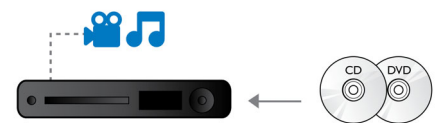

Απολαύστε ταινίες και μουσική

Απολαύστε όλες τις ταινίες και τη μουσική από CD και DVD