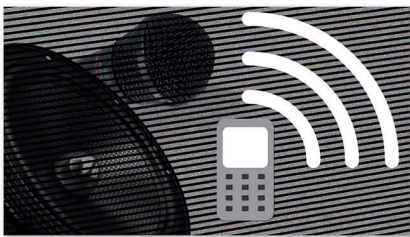

Wbudowany mikrofon i głośniki

Mikrofon i głośniki pozwalają używać tego urządzenia jako zestawu głośnomówiącego