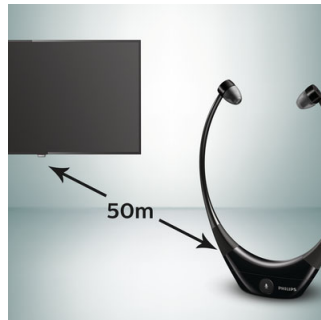

Digitalna bežična veza

Uživajte u doživljaju slušanja bez smetnji uz digitalnu bežičnu vezu. Digitalna bežična veza garantuje robusno i bezbedno povezivanje bez smetnji.

Dodatna punjiva baterija

Isporučuju se dve punjive baterije. Svaka pruža po 5 sati reprodukcije, što znači da na raspolaganju imate 10 sati reprodukcije. Zamenite bateriju kada se baterija u slušalicama isprazni i nastavite da uživate.

Snažan audio izlaz za jasnoću

Snažni neodimijumski drajveri poboljšavaju zvuk, pa sve čujete onako kako bi trebalo.