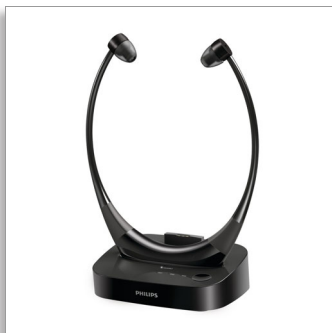

Philips
Bežične AudioBoost
slušalice za televizor

Drajveri od 15 mm / zatvoreni
dizajn
Za unutrašnjost uha

SSC5001

Personalizujte doživljaj slušanja kod kuće

Slušajte TV glasnije i jasnije, bez ometanja drugih, uz lagane, bežične AudioBoost TV slušalice SSC5001. Funkcije automatskog uključivanja/isključivanja i automatskog izbora kanal čine korišćenje još praktičnijim.

Savršen doživljaj slušanja

- Neodimijumski drajveri od 15 mm daju jasan i glasan zvuk
- Digitalna bežična veza za slušanje bez smetnji
- Komande za levi i desni kanal, za personalizovan doživljaj
- Tri opcije ekvilajzera za prilagođavanje zvuka
- Ambijentalni režim za pojačavanje glasa, za bolje razgovore
- Snažan audio izlaz omogućava vam glasnije i bolje slušanje