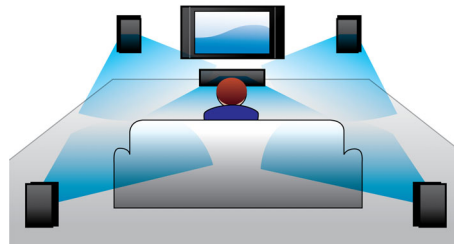

Dolby TrueHD a DTS-HD

Standarty Dolby TrueHD a DTS-HD Advanced Digital Out poskytují nejlepší zvuk z Blu-ray disků. Reprodukovaný zvuk je téměř nerozlišitelný od studiového masteru, takže slyšíte to, co jste podle tvůrců slyšet měli. Standarty DTS-HD Advanced Digital Out a Dolby TrueHD dovršují zážitek z poslechu hudby HD.