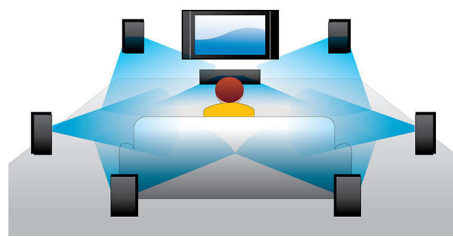

PHILIPS

Zalety

Odtwarzanie płyt Blu-ray

Płyty Blu-ray to nośniki danych wysokiej rozdzielczości, w tym zdjęć w formacie 1920 x 1080, który charakteryzuje obrazy w pełnej jakości HD. Dzięki temu sceny oglądane na ekranie wyglądają jak prawdziwe, a płynne odtwarzanie ruchu i krystalicznie czysty obraz zapierają dech. Technologia Blu-ray zapewnia również nieskompresowany i nieprawdopodobnie realistyczny dźwięk przestrzenny. Duża pojemność płyt Blu-ray umożliwia wykorzystanie szerokiej gamy funkcji interaktywnych. Płynna nawigacja podczas odtwarzania i inne interesujące funkcje, takie jak menu podręczne, tworzą zupełnie nowy wymiar domowej rozrywki.

Certyfikat DivX Plus HD

Format DivX Plus HD, obsługiwany przez odtwarzacz Blu-ray i/lub DVD, to najnowsza technologia DivX umożliwiająca oglądanie obrazów i filmów z Internetu w wysokiej rozdzielczości bezpośrednio w telewizorze HD firmy Philips lub na komputerze. DivX Plus HD obsługuje odtwarzanie treści DivX Plus (obrazy H.264 HD z wysokiej jakości dźwiękiem AAC plików MKV) lecz także poprzednich wersji formatu DivX do rozdzielczości 1080p. DivX Plus HD gwarantuje prawdziwą jakość HD cyfrowych obrazów.

Dolby TrueHD

Format Dolby TrueHD wydobywa z płyt Blu-ray dźwięk przestrzenny doskonałej jakości. Odtwarzany dźwięk jest niemalże niemożliwy do odróżnienia od wersji studyjnej, tak więc słyszysz dokładnie to, co było zamysłem twórców. Format Dolby TrueHD stanowi wspaniałe uzupełnienie Twoich wrażeń z rozrywki w jakości HD.

Teraz możesz oglądać filmy z serwisu YouTube i zdjęcia z serwisu Picasa na ekranie telewizora. Ciesz się ogromną kolekcją filmów na dużym ekranie bez konieczności uruchamiania

komputera. Wystarczy podłączyć odtwarzacz Blu-ray lub zestaw kina domowego do Internetu — bezprzewodowo przez sieć Wi-Fi lub za pomocą przewodów przez złącze LAN — i już można relaksować się, oglądając najciekawsze materiały z obu serwisów.