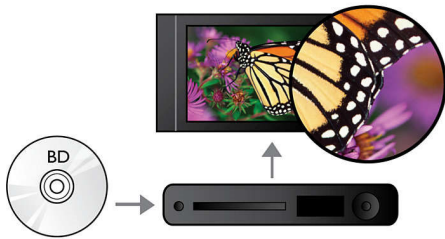

Philips 3000 series
Odtwarzacz płyt Blu-ray/
DVD

DivX Plus HD
Technologia WiFi-Ready
BD-Live

BDP3305

Kinowa jakość płyt Blu-ray w Twoim domu

Magia filmów w pełnym standardzie HD może zagościć w Twoim domu. Ten elegancki odtwarzacz umożliwia odtwarzanie płyt Blu-ray i DivX Plus HD. Usiądź wygodnie i ciesz się ulubionymi filmami i muzyką bezpośrednio z pamięci flash USB lub przenośnych dysków twardych wyposażonych w złącze USB 2.0 Media Link.

Usłysz więcej

- Dźwięk Dolby Digital DTS 2.0 zapewnia niesamowite filmowe wrażenia
- Dolby TrueHD zapewnia doskonałą jakość dźwięku

Zobacz więcej

- Możliwość odtwarzania płyt Blu-ray zapewnia ostry obraz w pełnej rozdzielczości 1080p
- Certyfikat DivX Plus HD do odtwarzania plików w formacie DivX HD
- Łatwy dostęp do ulubionych filmów w serwisie YouTube i zdjęć w serwisie Picasa

Przeżyj więcej

- Zmień swój smartfon w pilota do urządzeń audio-video firmy Philips
- Łącze USB 2.0 umożliwia odtwarzanie filmów i muzyki z pamięci flash i dysków twardych USB
- Technologia WiFi-n Ready* zapewniająca szybszy i szerszy odbiór bezprzewodowy

PHILIPS

Zalety

Odtwarzanie płyt Blu-ray

Płyty Blu-ray to nośniki danych wysokiej rozdzielczości, w tym zdjęć w formacie 1920 x 1080, który charakteryzuje obrazy w pełnej jakości HD. Dzięki temu sceny oglądane na ekranie wyglądają jak prawdziwe, a płynne odtwarzanie ruchu i krystalicznie czysty obraz zapierają dech. Technologia Blu-ray zapewnia również nieskompresowany i nieprawdopodobnie realistyczny dźwięk przestrzenny. Duża pojemność płyt Blu-ray umożliwia wykorzystanie szerokiej gamy funkcji interaktywnych. Płynna nawigacja podczas odtwarzania i inne interesujące funkcje, takie jak menu podręczne, tworzą zupełnie nowy wymiar domowej rozrywki.