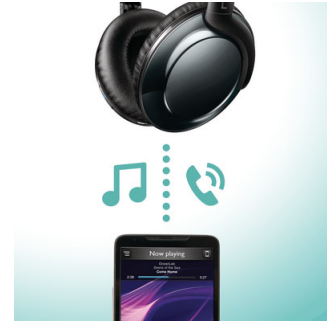

Handsfree bellen

Met de gebruiksvriendelijke afstandsbediening kunt u nummers afspelen/pauzeren en oproepen beantwoorden met een eenvoudige druk op de knop.