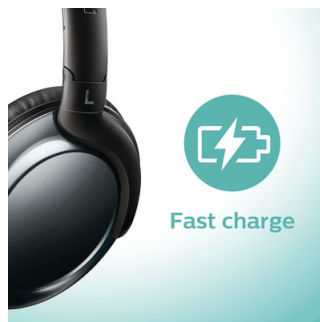

Optimaal comfort

- Ultralicht en superplat ontwerp
- Gekantelde zachte oorkussens voor langdurig draagcomfort
- Bluetooth 4.1 en ondersteuning voor HSP/HFP/A2DP/AVRCP
- 5-minuten Fast Charge-technologie
- Oplaadbare batterij voor een afspeelduur van maximaal 12 uur

Gestroomlijnd ontwerp

- Verfijnde metallic afwerking
- Plat en compact opvouwbaar voor eenvoudig meenemen
- Afstandsbediening voor handsfree bellen en muziek

Pure helderheid

- Krachtige 32 mm luidsprekerdrivers voor een helder geluid
- Over-het-oor ontwerp vermindert achtergrondgeluiden

Ergonomische oorkussens

Zachte oorkussens en schuine drivers zijn ideaal voor langdurig draagcomfort.

Licht en comfortabel

Ultralicht en superplat, ervaar ultiem comfort onderweg.

Bluetooth 4.1

Koppel uw smartphone met uw hoofdtelefoon via Bluetooth en geniet van de vrijheid van kristalheldere muziek en telefoongesprekken - zonder gedoe met kabels.

Fast Charge

Fast Charge-technologie zorgt voor een snelle energiestoot wanneer de accu bijna leeg is. Met slechts vijf minuten oplaadtijd krijgt u één uur afspeeltijd.

Minimaal en gestroomlijnd

Het slanke ontwerp van de hoofdband en de metalen ovale oorschelpen zorgen voor een iconische zijdezachte vorm.