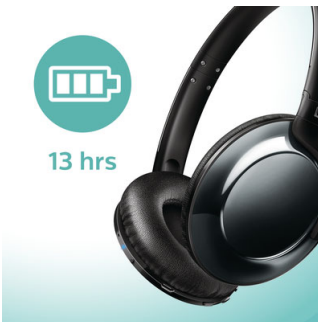

12 uur afspeelduur

Met een afspeelduur van 12 uur hebt u voldoende energie om de hele dag muziek af te spelen.