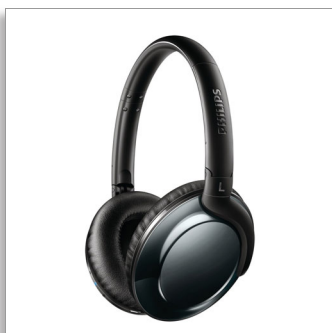

Philips
Draadloze Bluetooth®-
hoofdtelefoon

32 mm drivers/gesloten
achterkant

Voor over het oor
Zachte oorkussens
Opvouwbaar

SHB4805DC

Ultralicht. Groots geluid.

Ultralichte hoofdtelefoon

Geniet van optimale vrijheid en helder geluid met deze lichte, draadloze koptelefoon. De Philips Flite Everlite combineert een compacte stijl met gebruiksgemak voor elke dag.

Optimaal comfort

- Ultralicht en superplat ontwerp
- Gekantelde zachte oorkussens voor langdurig draagcomfort
- Bluetooth 4.1 en ondersteuning voor HSP/HFP/A2DP/AVRCP
- 5-minuten Fast Charge-technologie
- Oplaadbare batterij voor een afspeelduur van maximaal 12 uur

Gestroomlijnd ontwerp

- Verfijnde metallic afwerking
- Plat en compact opvouwbaar voor eenvoudig meenemen
- Afstandsbediening voor handsfree bellen en muziek

Pure helderheid

- Krachtige 32 mm luidsprekerdrivers voor een helder geluid
- Over-het-oor ontwerp vermindert achtergrondgeluiden

PHILIPS

Kenmerken

Kristalhelder geluid

Krachtige 32 mm schuine drivers geven kristalhelder geluid en diepe, volle bastonen.

Compact opvouwbaar

Plat of compact op te vouwen voor eenvoudig meenemen en opbergen