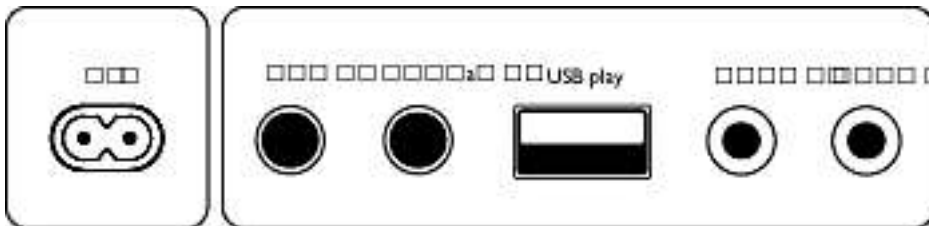

Tuetut äänimuodot

- Bluetooth: SBC
- USB: MP3, WAV, WMA, FLAC

Käyttömukavuus

- Karaoke: kaiunsäätö, Äänenvoimakkuuden MIC-säätö, laulun vaimennus, äänen muuttaminen
- Äänenvoimakkuuden säätö: Kosketuskytkin

- Valo: Kyllä, kaiuttimen valoefekti, strobovalo
- Kitaran hallinta
- Näyttö: LED

Yhteensopivuus

- Ohjaus älypuhelin-/tablettisovelluksella: ei

Virta

- Akun kapasiteetti: 4400 mAh, 7,4 V
- Virtalähde: 100–240 V, 50/60 Hz
- Akkutyyppe: Litiumioni (sisäänrakennettu)
- Akun käyttöikä: 14 tuntia
- Latausaika: 3 tuntia
- Virtalähde: Kyllä, sisäinen (5 V / 1 A)

Pakkauksen mitat

- Korkeus: 75.6 cm
- Pakkaustyyppe: pahvilaatikko
- Hyllysijoitustyyppe: Jalkavalaisin
- Leveys: 42.5 cm
- Syvyys: 37 cm
- Mukana toimitettujen tuotteiden määrä: 1
- EAN: 48 95229 12869 9
- Kokonaispaino: 14.04 kg
- Nettopaino: 11.4 kg
- Bruttopaino: 2.64 kg

Tuotteen mitat

- Korkeus: 70 cm
- Leveys: 30.9 cm
- Syvyys: 32.2 cm
- Paino: 10.52 kg

Lisätarvikkeet

- Mukana tulevat lisätarvikkeet: Virtajohto, Pikaopas, Takuutodistus, Turvallisuus- ja takuutiedot

Näyttö

- Taustavallo: sininen
- Latauksen ilmaisin: punainen

Julkaisupäivä 2024-03-08

Versio: 2.1.1

EAN: 48 95229 12869 9

© 2024 Koninklijke Philips N.V.
Kaikki oikeudet pidätetään.

Tiedot voivat muuttua ilman erillistä ilmoitusta.
Tavaramerkit ovat Koninklijke Philips N.V:n tai omistajiensa omaisuutta.

www.philips.com