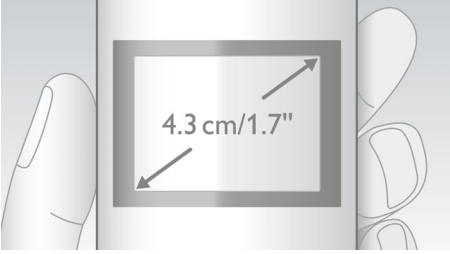

4,3 cm (1,7") TFT renkli ekran

Yüksek kontrastlı, 4,3 cm (1,7") TFT renkli ekran