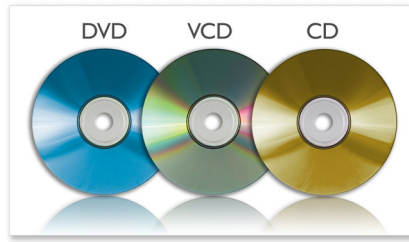

Kenmerken

Weergave van MP3-CD, CD en CD-RW DVD, DVD+/-RW, (S)VCD, CD

MP3 is een revolutionaire compressietechnologie waarmee grote digitale muziekbestanden tot 10 keer kleiner kunnen worden gemaakt, zonder dat dit de geluidskwaliteit drastisch verlaagt. Een enkele CD kan maximaal 10 uur muziek opslaan.