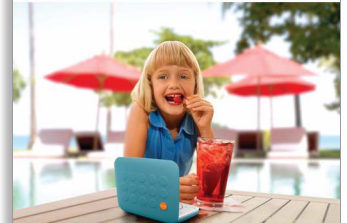

Philips
Draagbare DVD-speler

LCD-scherm van 18 cm (7")

3 uur speeltijd
TÜV