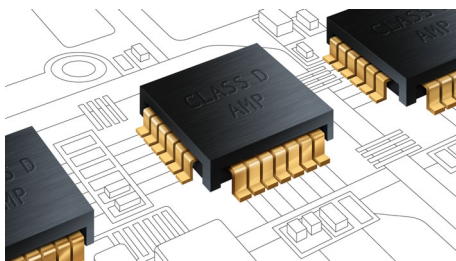

Aukščiausios kokybės D klasės stiprintuvai

Patentuoti „Philips“ aukščiausios kokybės D klasės stiprintuvai yra skirti išsaugoti pradinį garso šaltinį didesniai garso signalo tikslumui išgauti. Jie padeda akustinėms muzikos ir filmų detalėms skliti taip, kaip atlikėjas ar režisierius sugalvojo.