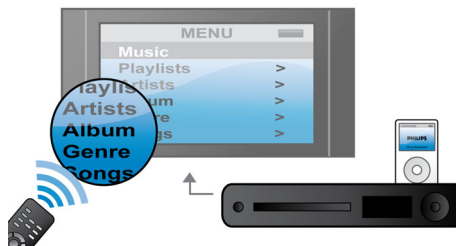

Aukščiausios kokybės D klasės stiprintuvai

Patentuoti „Philips“ aukščiausios kokybės D klasės stiprintuvai yra skirti išsaugoti pradinį garso šaltinį didesniai garso signalo tikslumui išgauti. Jie padeda akustinėms muzikos ir filmų detalėms skliti taip, kaip atlikėjas ar režisierius sugalvojo.

„Full HD 3D Blu-ray“

Būsitė sužavėti 3D filmais, žiūrėdami juos savo svetainėje per „Full HD“ 3D televizorių. „Active 3D“ naudoja naujausios kartos greitai persijungiančius ekranus ir sukuria tikrovišką gylį ir realybę maksimalia 1080x1920 HD skiriamąja geba. Žiūrint vaizdus pro specialius akinius su dešiniu ir kairiuoju lęšiais, kurie keičiantis vaizdams sinchroniškai atsidero ir

Prijungimo stotelė skirta „iPod/iPhone“

Prijungimo stotelė, skirta „iPod“ / „iPhone“, – galite žiūrėti filmus ir nuotraukas bei klausyti muzikos „iPod“ / „iPhone“. Be to, galite įkrauti ir valdyti savo „iPod“ / „iPhone“ bei naršyti po turinį televizoriaus ekrane – visa tai galite padaryti naudodamiesi namų kino sistemos nuotolinio valdymo pultu. Naudodamiesi integruota prijungimo stotele be gremėzdiškų laidų ir jungčių galite mėgautis mobiliosiomis pramogomis savo namuose – visiškai paprastai.