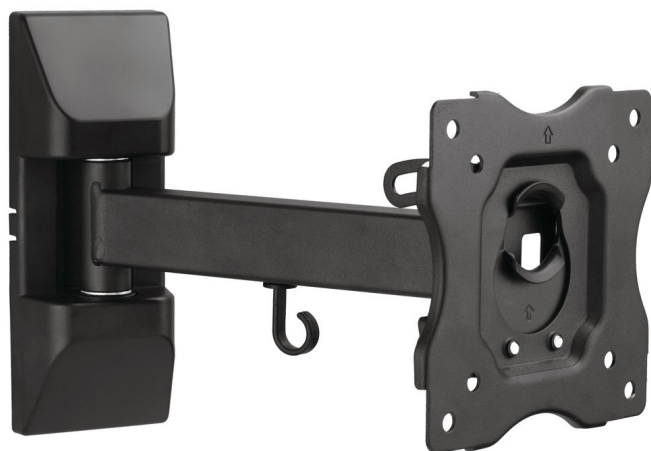

Philips
Držiak na stenu na TV

Univerzálne

Kĺbový
Kompatibilita s LCD/LED/OLED/
QLED
Kompatib. s TV s ploch. a zaobl.
obr.

SQM9112

Univerzálny kĺbový nástenný držiak

na televízory s uhlopriečkou 13 až 28 palcov

Má konštrukciu kompatibilnú s televízormi väčšiny značiek, ktorá bola navrhnutá s dôrazom na bezpečnosť a jednoduché používanie. Súprava na jednoduchú montáž obsahuje potrebný hardvér. Má tenký dizajn, ale napriek tomu vysokú nosnosť až 11 kg (24 lbs). Podporuje 180-stupňový plný pohyb.

Bezpečné upevnenie vášho televízora

- Podporuje veľkosti obrazovky od 13" do 28"

Jednoduchá inštalácia

- Montáž do formátu VESA 100x100
- Systém správy káblov televízora ukrýva káble pre lepší vzhľad
- Oprava vodorovnej polohy
- Štandardný vzor montážnych otvorov VESA
- Vrátane materiálu na montáž

Montáž do formátu VESA 100x100

Montáž do formátu VESA 100x100

Vrátane materiálu na montáž

Súčasťou sú všetky potrebné skrutky do hmoždínok, hmoždinky a závitové skrutky pre rôzne typy stien, vďaka čomu máte k dispozícii správny typ materiálu pre konkrétny typ steny, na ktorú sa držiak montuje.