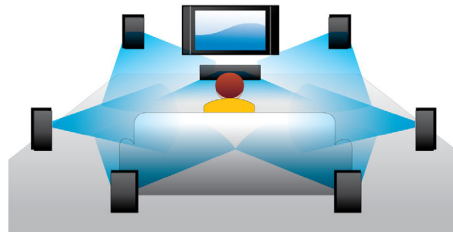

Dolby TrueHD

Dolby TrueHD ger bästa tänkbara ljud från Blu-ray-skivorna. Det återgivna ljudet är nästan omöjligt att särskilja från den ursprungliga studioinspelningen. Det innebär att du hör vad de som skapade musiken avsåg att du skulle höra. Med Dolby TrueHD får du den ultimata upplevelsen med ditt hemunderhållningssystem.

Dolby Digital DTS2.0

Dolby Digital DTS2.0 för den ultimata filmupplevelsen