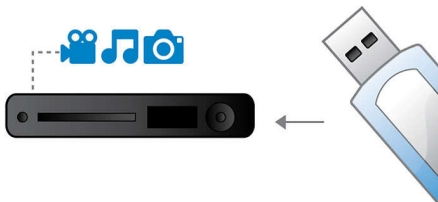

## ProReader meghajtó

A ProReader meghajtóval gondtalanul élvezheti filmjeit és videóit. A készülék még a régi, foltos vagy összekarcolódott lemezeket is biztosan lejátszsa az elejétől a végéig - észre sem fogja venni, hogy sérült lemezekről van szó. A csúcstechnológiás ProReader meghajtó a gyenge analóg jeleket erős digitális jelekké alakítja: az egyenletes lejátszás érdekében kikeresi a szükséges adatokat a károsodott lemezeken. A gyakorlatilag bármilyen videoformátum olvasására képes ProReader meghajtó utolérhetetlen magabiztossággal játszani le bármit.

## USB Media Link

Az univerzális soros busz vagy röviden USB a számítógépek, perifériák és szórakoztatóelektronikai berendezések csatlakoztatására szolgáló szabványprotokoll. Nagy sebességű USB Media Link kapcsolat esetén nem kell mást tennie, mint csatlakoztatni az USB eszközt, kiválasztani a filmet, zenét vagy képet, és máris kezdheti a lejátszást.