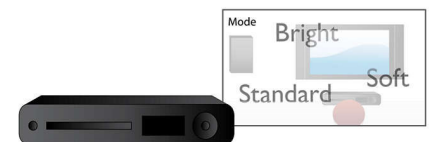

Smart Picture

A Smart Picture optimális képbeállításokat nyújt a szín, a fényerő, a telítettség, a kontraszt, a képélesség stb. tekintetében, aminek következtében a látványélmény egésze fokozott.