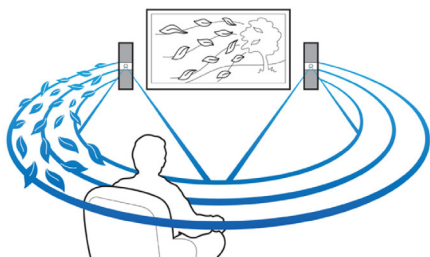

Značilnosti

Crystal Clear Sound

Crystal Clear Sound za izjemno jasn in pristen zvok