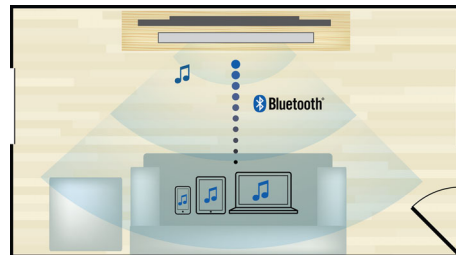

slikami. 3D-filmi na ploščah Blu-ray nudijo bogato in izjemno kakovostno izbiro vsebin. Blu-ray omogoča tudi predvajanje nestisnjenega prostorskega zvoka, ki je neverjetno pristen.

HDMI x 2

Uživajte v neprekosljivem 3D predvajanju in kristalno jasnem 5.1 oz. 7.1 zvoku, tako da preprosto povežete zvočni izhod HDMI x2 našega predvajalnika s priključkom na vašem AV-sprejemniku, ki ne podpira 3D.

Predvajajte in napolnite iPod/iPhone

Med polnjenjem iPoda/iPhona uživajte v najljubši glasbi. iPod/iPhone s kablom USB enostavno priključite v vrata sistema za domači kino. Med predvajanjem polni iPod/iPhone, zato lahko v glasbi uživete povsem brez skrbi, da bi se baterija naprave Apple izpraznila.

Vgrajen WiFi

S pomočjo vgrajenega vmesnika WiFi lahko domači kino preprosto povežete z domačim omrežjem in tako kadar koli uživete v bogati izbiri priljubljenih spletnih vsebin. Na voljo so

vam nekatere najboljše spletne strani s filmi, slikami, informacijami, zabavnimi in drugimi spletnimi vsebinami, ki so prilagojene za televizijski zaslon.

Brezžično pretakanje prek povezave Bluetooth

Brezžično pretakanje glasbe iz glasbenih naprav prek povezave Bluetooth

Dolby TrueHD in DTS-HD

Dolby TrueHD in DTS-HD Master Audio Essential proizvajata najnatančnejši zvok plošč Blu-ray. Razlike med reproduciranim zvokom in studijskim izvornikom so neopazne, zato slišite pristen zvok, kot so si ga zamislili ustvarjalci. Dolby TrueHD in DTS-HD Master Audio Essential dajeta piko na i vašemu razvedrilu v visoki ločljivosti.