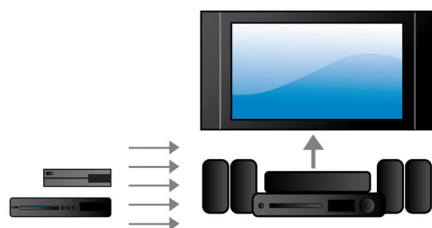

Crystal Clear Sound

Crystal Clear Sound za izjemno jasn in pristen zvok

1000 W moči RMS

1000 W moči RMS zagotavlja vrhunski zvok filmov in glasbe

Full HD 3D Blu-ray

Preпустite se novim doživetjem v svoji dnevni sobi s 3D-filmi in 3D-televizorjem Full HD. Aktivna 3D-tehnologija uporablja najnovejše zaslone s hitrim preklapljanjem, ki predvajajo pristno sliko z neverjetno globino v polni visoki ločljivosti 1080 x 1920. 3D-slika polne visoke ločljivosti nastane pri gledanju s posebnimi očali, pri katerih je odpiranje in zapiranje leve in desne leče sinhronizirano z izmeničnimi

slikami. 3D-filmi na ploščah Blu-ray nudijo bogato in izjemno kakovostno izbiro vsebin. Blu-ray omogoča tudi predvajanje nestisnjenega prostorskega zvoka, ki je neverjetno pristen.

HDMI x 2

Uživajte v neprekosljivem 3D predvajanju in kristalno jasnem 5.1 oz. 7.1 zvoku, tako da preprosto povežete zvočni izhod HDMI x2 našega predvajalnika s priključkom na vašem AV-sprejemniku, ki ne podpira 3D.