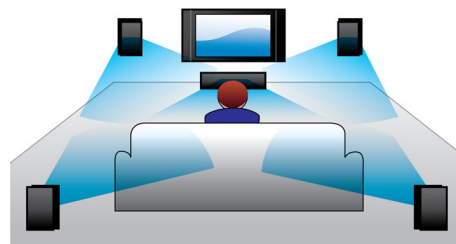

Vgrajen WiFi

S pomočjo vgrajenega vmesnika WiFi lahko domači kino preprosto povežete z domačim omrežjem in tako kadar koli uživete v bogati izbiri priljubljenih spletnih vsebin. Na voljo so

vam nekatere najboljše spletne strani s filmi, slikami, informacijami, zabavnimi in drugimi spletnimi vsebinami, ki so prilagojene za televizijski zaslon.

Brezžično pretakanje prek povezave Bluetooth

Brezžično pretakanje glasbe iz glasbenih naprav prek povezave Bluetooth

Dolby TrueHD in DTS-HD

Dolby TrueHD in DTS-HD Master Audio Essential proizvajata najnatančnejši zvok plošč Blu-ray. Razlike med reproduciranim zvokom in studijskim izvornikom so neopazne, zato slišite pristen zvok, kot so si ga zamislili ustvarjalci. Dolby TrueHD in DTS-HD Master Audio Essential dajeta piko na i vašemu razvedrilu v visoki ločljivosti.