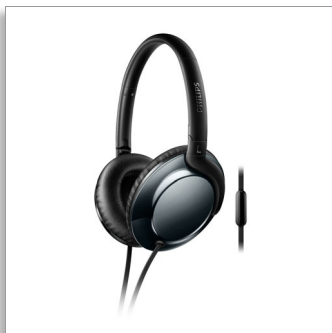

Philips Flite
Слушалки с микрофон

32 мм мембрани/затворен гръб

С наушници върху цялото ухо
Меки наушници
Компактно сгъване

SHL4805DC

Изключително леки. С впечатляващ звук.

Слушалки, на които земното притегляне не влияе

Представяме ви слушалките Philips Flite Everlite, при които опростеният дизайн се съчетава с изисканото покритие с метален нюанс. Създадени, за да ви предоставят ясен звук и лесна употреба през целия ден, те също така могат да се сгъват до компактно или плоско състояние, когато е необходимо.

Изчистен дизайн

- Плоско и компактно сгъване за лесно пренасяне
- Дистанционно управление за повиквания и музика със свободни ръце
- Насладете се на музика без оплитане с дизайн с плосък кабел
- Изискано метално покритие

Чист звук

- Мощни 32 мм мембрани на високоговорителите за ясен звук
- Конструкцията, която обхваща цялото ухо, намалява околния шум

Истински комфорт

- Ултралек и супертънък дизайн
- Меки възглавнички за уши позволяват комфортна продължителна употреба