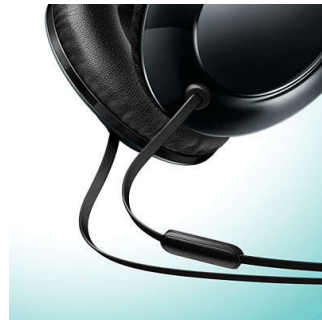

Кабел без заплитане

Плосък кабел предпазва от оплитане слушалките ви, докато допълнителен предпазител от опъване осигурява здравината на кабела.