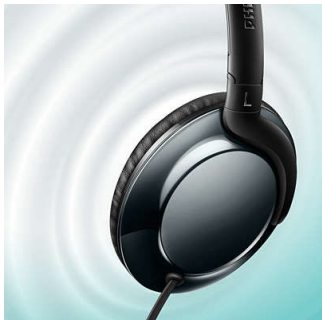

Изчистен дизайн

- Плоско и компактно сгъване за лесно пренасяне
- Дистанционно управление за повиквания и музика със свободни ръце
- Насладете се на музика без оплитане с дизайн с плосък кабел
- Изискано метално покритие

Чист звук

- Мощни 32 мм мембрани на високоговорителите за ясен звук
- Конструкцията, която обхваща цялото ухо, намалява околния шум

Истински комфорт

- Ултралек и супертънък дизайн
- Меки възглавнички за уши позволяват комфортна продължителна употреба

PHILIPS

Слушалки с микрофон
32 мм мембрани/затворен гръб С наушници върху цялото ухо, Меки наушници, Компактно сгъване

SHL4805DC/00

Акценти

Ясен звук

Мощни 32 мм наклонени мембрани възпроизвеждат чист, ясен звук и дълбоки, богати басы.