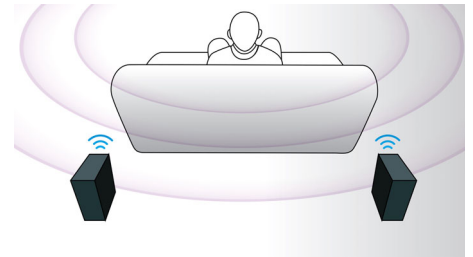

Draadloze achterste luidsprekers

Draadloze achterluidsprekers zorgen voor schaalbaarheid en mobiliteit bij het plaatsen van de luidsprekers. Deze luidsprekers zijn interferentievrij en leveren een pure Surround Sound zonder dat u last hebt van vervelende snoeren. **De draadloze verbinding is alleen tussen het apparaat en de achterste luidsprekers. Achterluidsprekers zijn beide aangesloten op de draadloze ontvangermodules.