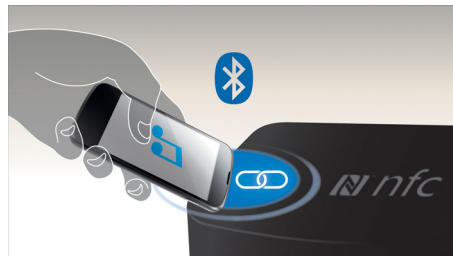

Ingebouwde Wi-Fi

Dankzij de ingebouwde Wi-Fi kunt u genieten van allerlei populaire onlineservices. U sluit uw home cinema gewoon rechtstreeks op uw thuisnetwerk aan. U hebt toegang tot fantastische websites met films, foto's,

infotainment en andere onlinecontent speciaal voor uw TV.

Draadloos streamen via Bluetooth

Draadloos muziek van uw muziekapparaten streamen via Bluetooth

Miracast™

Miracast™ is een draadloze peer-to-peer screencasting-standaard die via Wi-Fi Direct-connecties tot stand komt. Dankzij de vereenvoudigde gebruikersinterface en de ingebouwde codec spiegelt u het scherm van uw draagbare apparaat moeiteloos naar een groter scherm via een Miracast™-gecertificeerd apparaat.

NFC-technologie

Koppel Bluetooth-apparaten gemakkelijk met één druk op de knop dankzij NFC-technologie (Near Field Communications). Tik op een NFC-smartphone of -tablet op het NFC-gebied van een luidspreker om de luidspreker in te schakelen, het koppelen via Bluetooth te starten en te beginnen met het streamen van muziek.