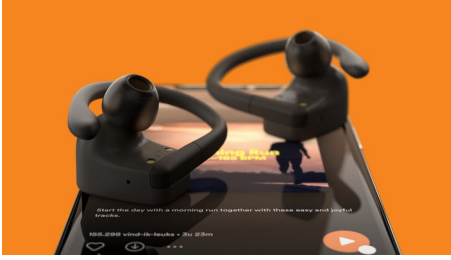

- Connectivité à toute épreuve. Commandes intégrées aux écouteurs.
- Boîtier de charge. Jusqu'à 20 heures d'autonomie.
- 5 heures d'autonomie avec une seule charge
- Une charge de 15 minutes permet d'obtenir 1 heure supplémentaire

PHILIPS

Écouteurs sport intra-auriculaires sans fil

Conception bidirectionnelle flexible Autonomie de 20 heures, Appels clairs. Mode mono., Indice d'étanchéité/résistance IPX7

Points forts

Design spécial sport