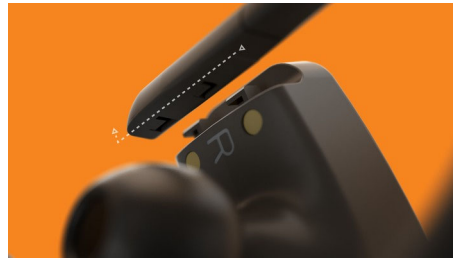

Tours d'oreille amovibles

Qu'il s'agisse de courir dans le parc ou d'une séance épique de HIIT, la conception de ces tours d'oreille assure un maintien sûr des écouteurs. Vous avez le choix entre trois embouts en silicone de différentes tailles et vous pouvez retirer les tours d'oreille lorsque vous ne faites pas de sport.

Appels clairs. Mode mono.

Portez-en un ou deux, au choix. Le mode mono vous permet d'utiliser un seul écouteur

TAA5205BK/00

pour parler, et vous pouvez échanger les écouteurs sans manquer un seul mot. Une solution idéale pour les longues conversations.

Connectivité à toute épreuve

La connexion Bluetooth® est stable et votre casque est prêt à l'appairage dès que vous le sortez du boîtier de charge. Les commandes sur chaque écouteur facilitent le contrôle de la musique et des appels.

Boîtier de charge.

Un boîtier complètement chargé procure 15 heures d'autonomie supplémentaires. Une seule charge permet 5 heures d'autonomie et une charge rapide de 15 minutes vous offre une heure supplémentaire. Le boîtier se recharge entièrement en 2 heures via le câble USB-C fourni.