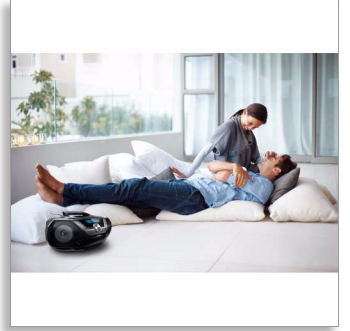

Philips CD Soundmachine

- USB
- Dijital istasyon ayarı

AZ1850

Mükemmel taşınabilir ses

Philips CD Soundmachine ile dijital ortamdaki en sevdiğiniz şarkıları istediğiniz yerde, istediğiniz zaman portatif müzik çalınızdan özgürce, üstelik de güçlü bir sesle dinleyebilirsiniz.

Birden fazla kaynaktan müziğin keyfini çıkarın

- MP3/WMA müzik çalma için doğrudan USB
- MP3/WMA-CD, CD ve CD-RW çalın
- Daha fazla rahatlık için istasyon ayarlı dijital radyo
- Taşınabilir müzik çalma için MP3 Link

Duyabileceğiniz ve hissedebileceğiniz en güçlü ses

- Bas Refleks Hoparlör Sistemi, güçlü ve daha derin bas sesler verir
- Daha derin ve etkili bir ses için Dinamik Bas Kuvvetlendirme
- 2W RMS toplam çıkış gücü

Kullanım kolaylığı

- Daha fazla rahatlık sağlayan kullanışlı uzaktan kumanda
- Daha fazla kişisel müzik keyfi için stereo kulaklık jakı
- En sevdiğiniz müzikle uykuya dalmak için kapanma zamanlayıcısı

PHILIPS