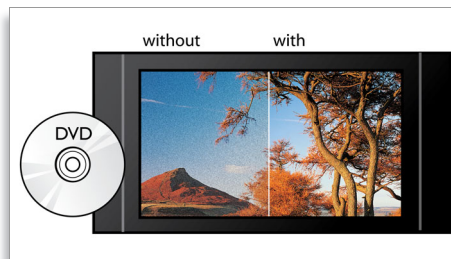

DVD-video-upscaling

HDMI 1080p upscaling leverer billeder, der er knivskarpe. DVD-film i standarddefinition kan

nu nydes i ægte high definition-opløsning – hvilket sikrer flere detaljer og mere realistiske billeder. Progressiv scanning (repræsenteret af "p" i "1080p") eliminerer linjestrukturen, der er fremherskende på TV-skærme, hvilket igen sikrer utroligt skarpe billeder. Oven i alt dette skaber HDMI en direkte digital forbindelse, som kan overføre både ukomprimeret digital HD-video og digital multikanal lyd uden konverteringer til analog – resultatet er perfekt billed- og lyd-kvalitet helt uden nogen former for støj.