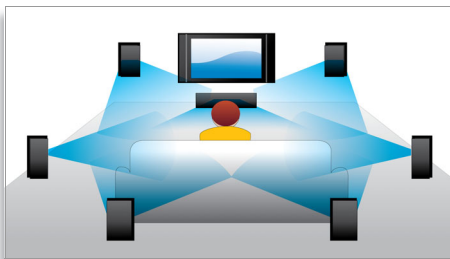

Dolby TrueHD

Dolby TrueHD leverer den fineste 7.1-kanals lyd-kvalitet fra dine Blu-ray-diske. Den gængs lyd er stort set umulig at skelne fra studieoptagelsen, så du kommer til at høre det, skaberne af værket ønskede, at du skulle høre. Dolby TrueHD fuldender din high definition-underholdningsoplevelse.