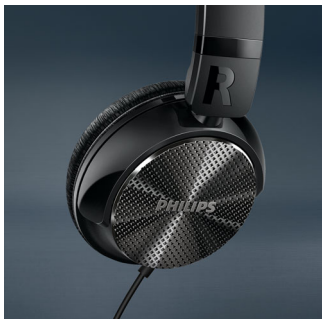

Philips
Støjreducerende
hovedtelefoner

32 mm drivere/lukket bagside

On-ear
Flad sammenfoldning

SHL3850NC

Mere lyd, mindre støj

kraftfuld bas

Fordyb dig i din musik med innovativ ActiveShield™-teknologi med aktiv støjreduktion. De trykafastende puder giver langvarig bærekraft, og det kompakte, sammenfoldelige design er ideelt til transport og nem opbevaring.

Gør livet mere praktisk

- Slankt og kompakt, sammenfoldeligt design for nem bærbarhed

PHILIPS

Støjreducerende hovedtelefoner
32 mm drivere/lukket bagside On-ear, Flad sammenfoldning

Vigtigste nyheder

32 mm high definition-drivere

Præcist afstemte 32 mm neodym-drivere kombineret med et akustisk system med lukket bagside og on-ear-forsegling giver en dyb bas.

Design med lukket bagende

Afstemte 32 mm neodym-drivere kombineret med et akustisk system med lukket bagside og on-ear-forsegling giver en fremragende og imponerende præcis lyd.

Flad sammenfoldning

Slankt og kompakt, sammenfoldeligt design for nem bærbarhed på farten.

ActiveShield™

ActiveShield™-teknologi med aktiv støjreduktion indeholder to bagudvendte mikrofoner, som benyttes til at reducere lave frekvenser. Den registrerer støj fra omgivelserne og omformer lydbølgen, så baggrundsstøj elimineres og omdannes til stilhed.