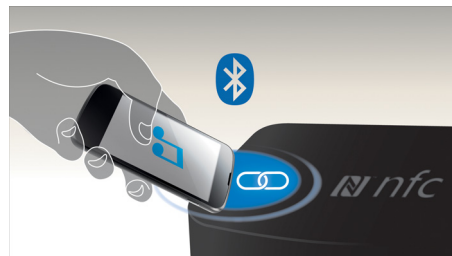

### Trådløs musikkstreaming

Bluetooth er en trådløs kommunikasjonsteknologi med kort rekkevidde som er både robust og energieffektiv. Teknologien gjør det enkelt med trådløs tilkobling til iPod/iPhone/iPad eller andre Bluetooth-enheter, for eksempel smarttelefoner, nettbrett eller bærbare datamaskiner. Dermed kan du enkelt nyte favorittmusikken din eller lyd fra video eller spill trådløst på denne høyttaleren.

### Digital lydbehandling

Avansert lydbehandlingsteknologi forbedrer gjengivelsen av musikken slik at hver note resonerer med glassklar presisjon, og hver pause blir gjengitt i urørt stillhet. Den digitale lydbehandlingsteknologien fra Philips gjør ytelsen fra de kompakte høyttalerboksene best mulig, og gir lyd som er klar, detaljert og kraftig uten forvrenging.

### Sprutsikker design

Vanntett design gjør at den kan brukes i våte og regnfylte omgivelser. Den er testet i henhold til strenge IPX4-standarder, og det er bevist at innvendige komponenter beskyttes mot elementene. Dermed kan du nyte musikken innendørs på badet eller på kjøkkenet, eller utendørs uansett værforhold.

### NFC-teknologi

Pare Bluetooth-enheter enkelt med One-Touch NFC-teknologi (Near Field Communications). Bare berør NFC-området

på en høyttaler med smarttelefonen eller nettbrettet med NFC for å slå på høyttaleren, starte Bluetooth-paring og begynne å streamere musikk.