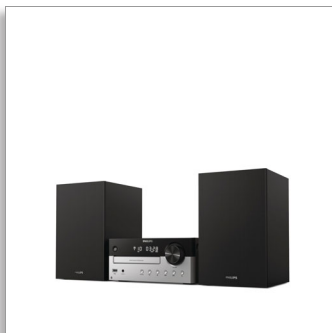

Philips  
Microcadeneta

**Bluetooth®**

CD, MP3-CD, USB, FM  
Puerto USB para carga  
Entrada de audio de 60 W

**TAM4205**

## Sonido de mayor calidad para todas tus canciones

Esta microcadeneta de aspecto clásico te permite reproducir en streaming música y podcasts, y escuchar tus CD y la radio FM, todo con un sonido de 60 W excelente. Es perfecta para el salón o una vivienda con espacios de concepto abierto. Además, puedes conectar otras fuentes mediante USB o la entrada de audio.

### Sonido excelente para tu música

- Altavoces Bass Reflex con tonos graves más ricos
- Woofer de 4", tweeter de 20 mm, potencia de salida de 60 W.
- Control digital del sonido: elige un estilo de sonido preestablecido