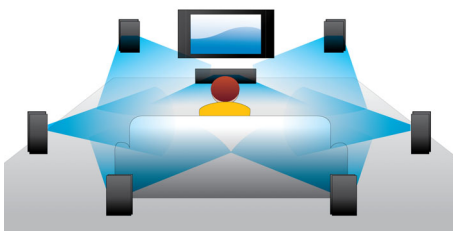

asimpleswitch.com

asimpleswitch.com

PHILIPS

Kenmerken

Blu-ray 3D Discs afspelen

Full HD 3D biedt de illusie van diepte voor een versterkte, realistische bioscoopervaring in uw eigen huis. De aparte beelden voor het linker- en rechteroog worden opgenomen in Full HD-kwaliteit (1920 x 1080) en met hoge snelheid afgespeeld op het scherm. Met de speciale bril, waarvan het linker- en rechterglas synchroon met de wisselende beelden open en dicht gaan, wordt een Full HD 3D-kijkervaring verkregen.

Dolby TrueHD en DTS-HD MA

DTS-HD Master Audio en Dolby TrueHD spelen uw Blu-ray Discs af met 7.1-kanaals geluid van zeer hoog niveau. Het geluid is bijna niet te onderscheiden van het origineel; u hoort dus wat de makers willen dat u hoort. De DTS-HD Master Audio en Dolby TrueHD maken uw HD-entertainmentervaring compleet.

7.1-kanaals Surround Sound

Geniet van de beste geluidservaring voor alle soorten content. Als u een film kijkt, kunt u

volledig 7.1 Surround Sound krijgen, zodat u helemaal kunt opgaan in de actie. Als u muziek luistert, waarbij Surround Sound niet nodig is, leidt het systeem het geluid intuïtief naar 2.1-stereogeluid om de muziek in de beste vorm te presenteren. Natuurlijk kunt u altijd kiezen uit de verschillende op uw Blu-ray- en/of DVD-speler beschikbare voorkeursmodi, van pure stereo of 7-kanaals stereo tot Dolby TrueHD en DTS Master Audio 7.1 Surround Sound voor de beste HD-geluidservaring.

Directe 2D-naar-3D-conversie

Geniet van 3D-beleving in uw huis, terwijl u uw bestaande 2D-filmcollectie bekijkt. Directe 3D-conversie gebruikt de modernste digitale technologie om 2D-video-inhoud te analyseren om onderscheid te kunnen maken tussen objecten op de voor- of achtergrond. Dit detail genereert een dieptekaart die standaard 2D-videoformaten converteert naar spannende 3D. In combinatie met uw compatibele 3D-TV bent u er nu klaar voor om Full HD 3D te ervaren.