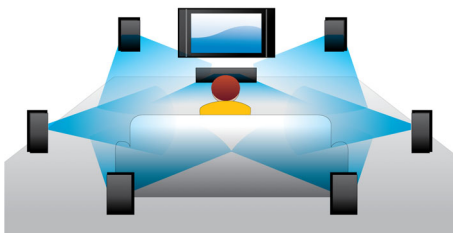

asimpleswitch.com

asimpleswitch.com

PHILIPS

Kenmerken

Blu-ray 3D Discs afspelen

Full HD 3D biedt de illusie van diepte voor een versterkte, realistische bioscoopervaring in uw eigen huis. De aparte beelden voor het linker- en rechteroog worden opgenomen in Full HD-kwaliteit (1920 x 1080) en met hoge snelheid afgespeeld op het scherm. Met de speciale bril, waarvan het linker- en rechterglas synchroon met de wisselende beelden open en dicht gaan, wordt een Full HD 3D-kijkervaring verkregen.

Dolby TrueHD en DTS-HD MA

DTS-HD Master Audio en Dolby TrueHD spelen uw Blu-ray Discs af met 7.1-kanaals geluid van zeer hoog niveau. Het geluid is bijna niet te onderscheiden van het origineel; u hoort dus wat de makers willen dat u hoort. De DTS-HD Master Audio en Dolby TrueHD maken uw HD-entertainmentervaring compleet.

Directe 2D-naar-3D-conversie

Geniet van 3D-beleving in uw huis, terwijl u uw bestaande 2D-filmcollectie bekijkt. Directe 3D-conversie gebruikt de modernste digitale technologie om 2D-video-inhoud te analyseren om onderscheid te kunnen maken tussen objecten op de voor- of achtergrond. Dit detail genereert een dieptekaart die standaard 2D-videoformaten converteert naar spannende 3D. In combinatie met uw compatibele 3D-TV bent u er nu klaar voor om Full HD 3D te ervaren.

superscaling wordt ruis onderdrukt die wordt veroorzaakt door het comprimeren van video naar MPEG-formaat. De verbeterde kleurverwerking zorgt voor scherpe, diepe beelden op uw scherm.

SimplyShare

Met Philips SimplyShare kunt u al uw muziek, films en foto's van uw tablet, smartphone en PC's delen op uw home cinema en Blu-ray-speler. U kunt alle entertainment direct van uw DLNA-apparaten streamen of gebruik maken van de afstandsbediening om toegang te verkrijgen tot de mediabestanden op uw PC of deze te streamen. Voor de beste draadloze ervaring installeert u de SimplyShare-app op uw tablet/smartphone. U bent er nu klaar voor om zorgeloos te genieten van al uw entertainment.