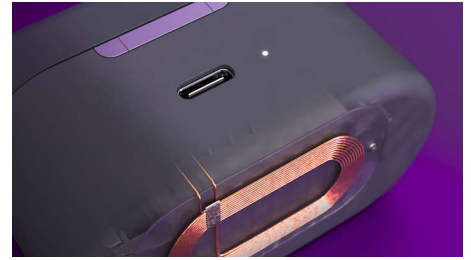

35 horas de reproducción con estuche

Con los auriculares y el estuche totalmente cargados, dispondrás de más de un día de tiempo de reproducción para tus viajes. Además, la música se detiene al quitarte un auricular, para que no te pierdas ni una sola nota. El estuche compatible con Qi se puede cargar de forma inalámbrica o mediante USB-C.

Aplicación para audífonos de Philips

La aplicación Philips Headphones te permite ajustar el nivel de reducción de ruido cambiando entre los modos preestablecidos y activar la reducción del ruido por viento. El ecualizador te permite sintonizar los sonidos para que se adapten a tu estado de ánimo.

Emparejamiento rápido. Controles táctiles

Los controles táctiles hacen que todo sea más fácil y Google Fast Pair te permite emparejar los auriculares con un dispositivo Android compatible con un solo toque. Cuando los auriculares estén cerca del dispositivo Android, se te preguntará automáticamente si quieres conectarlos.

Sensor infrarrojo

Sensor infrarrojo. La música se pausa cuando te quitas un audífono

cubierta de almohadillas de silicona

Siete tamaños de cubiertas de almohadillas de silicona

Resistentes al sudor y las salpicaduras (IPX4)

Resistentes al sudor y las salpicaduras (IPX4), independientemente del clima