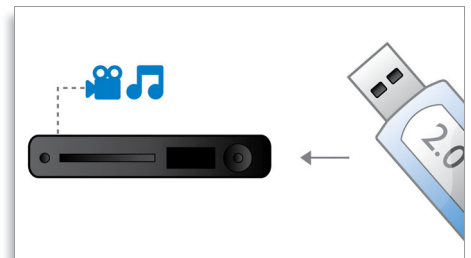

Высокоскоростное соединение USB 2.0

Универсальная последовательная шина, или USB — это стандартный протокол, используемый для удобной связи ПК, периферийных устройств и бытовой электроники. Устройства Hi-Speed USB обеспечивают перенос данных со скоростью до 480 Мбит/с — по сравнению с 12 Мбит/с для обычных USB. Благодаря Hi-Speed USB 2.0 Link все, что от вас потребуется, — это вставить устройство USB, выбрать фильм, фото или музыку — и нажать кнопку воспроизведения!