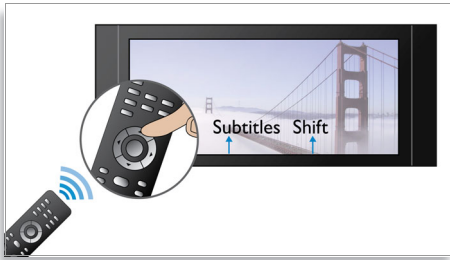

PHILIPS

разумно и просто

Основные особенности

Смещение субтитров

Смещение субтитров — это усовершенствованная функция, позволяющую вручную настроить расположение субтитров к фильмам на экране телевизора или компьютера. С помощью пульта ДУ можно переместить субтитры в верхнюю или нижнюю часть экрана. На широких экранах, например устройств سینема 21:9 и проекторов, край субтитров может быть обрезан. Для их просмотра потребуются изменить экранный формат, что противоречит назначению широкоэкранный формат. Функция смещения субтитров позволяет пользователю сохранить необходимый экранный формат и выбрать идеальное положение для субтитров.