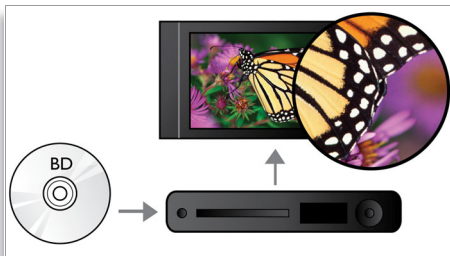

PHILIPS

разумно и просто

Основные особенности

Смещение субтитров

Смещение субтитров — это усовершенствованная функция, позволяющую вручную настроить расположение субтитров к фильмам на экране телевизора или компьютера. С помощью пульта ДУ можно переместить субтитры в верхнюю или нижнюю часть экрана. На широких экранах, например устройств سینема 21:9 и проекторов, край субтитров может быть обрезан. Для их просмотра потребуются изменить экранный формат, что противоречит назначению широкоэкранный формат. Функция смещения субтитров позволяет пользователю сохранить необходимый экранный формат и выбрать идеальное положение для субтитров.

Воспроизведение дисков Blu-ray

Диски Blu-ray способны хранить данные в формате высокой четкости, а также изображения с разрешением 1920 x 1080, характерным для формата высокой четкости. На экране воспроизводится кристально-четкое изображение с яркими деталями и плавной передачей движения. Кроме того, Blu-ray обеспечивает несжатое объемное звучание, что создает эффект абсолютной реальности. Высокая емкость