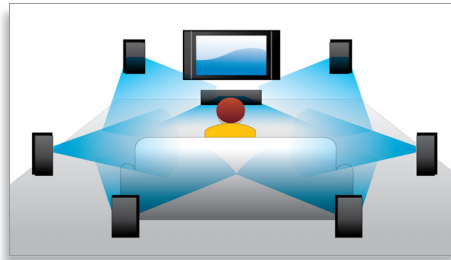

Dolby TrueHD

Dolby TrueHD обеспечивает 7.1-канальный высококачественный звук при воспроизведении дисков Blu-ray. Качество воспроизводимого звука поистине неотлично от студийного, вы сможете услышать именно то, что создатели записи хотели до вас донести. Аудиоформат высокого разрешения Dolby TrueHD обеспечит максимум впечатлений от систем домашнего развлечения.