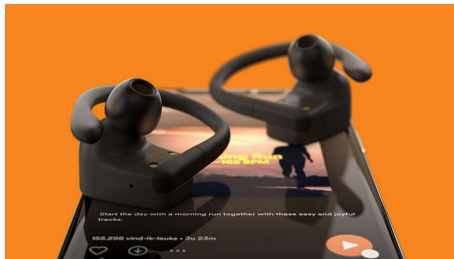

Desde corridas matutinas hasta tardes en la oficina. Estos audífonos realmente inalámbricos cuentan con un diseño de soporte para la oreja extraíble a fin de que puedas utilizar el ajuste que desees. Obtienes hasta 20 horas de tiempo de reproducción con la funda de carga y estos cuentan con resistencia al agua IPX7.

- Conectividad sólida. Controles integrados en los audífonos
- Funda de carga. Obtén hasta 20 horas de tiempo de reproducción
- Cinco horas de tiempo de reproducción con una sola carga
- Carga durante 15 minutos para obtener 1 hora adicional

PHILIPS

Audífonos deportivos intrauditivos e inalámbricos

Diseño bidireccional flexible 20 horas de tiempo de reproducción, Llamadas nítidas. Modo mono, Resistente al agua/sudor con IPX7

Destacados

Diseñados para tus entrenamientos

Los controladores de 6 mm ofrecen un sonido nítido y claro con graves potentes. Desde tus listas de reproducción favoritas hasta podcasts y más: utilízalos durante el día con los sonidos que te mantienen motivado.