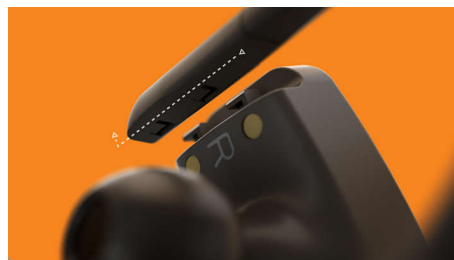

Diseño desmontable de gancho para la oreja

Ya se trate de un trote en el parque o una sesión de entrenamientos de alta intensidad, el diseño de gancho para las orejas mantiene estos audífonos cómodos y seguros. Puedes elegir entre tres cubiertas de almohadillas de silicona de diferentes tamaños, y los ganchos para las orejas se pueden retirar cuando no estés entrenando.

Llamadas nítidas. Modo mono

Usa ambos o solo uno. El modo mono te permite usar un solo audífono para hablar y puedes cambiar entre audífonos sin perder una palabra. Ideal si estás en una llamada larga.

Conectividad sólida

La conexión Bluetooth es estable y los audífonos están listos para emparejarlos apenas los saques de la funda de carga. Los controles de cada audífono facilitan el control de la música y las llamadas.

TAA5205BK/00

Funda de carga.

Una funda completamente cargada te da 15 horas adicionales de tiempo de reproducción. Obtendrás 5 horas de tiempo de reproducción con una sola carga y una carga rápida de 15 minutos te dará una hora adicional. La funda demora 2 horas en cargarse completamente mediante el cable USB-C incluido.

Tres tamaños de cubiertas de almohadillas

Tres tamaños de cubiertas de almohadillas de silicona intercambiables

Cinco horas de reproducción con una sola carga

Cinco horas de tiempo de reproducción con una sola carga

Controladores de neodimio de 6 mm

Controladores de neodimio de 6 mm. Sonido nítido con graves potentes

Quince minutos para obtener 1 hora adicional

Carga durante 15 minutos para obtener 1 hora adicional

Combinación de tres colores

Combinación de tres colores