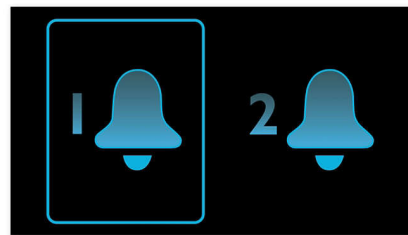

Двойной будильник

Аудиосистема Philips оснащена двойным будильником. Установите одно время будильника для себя, а другое — для своих близких.