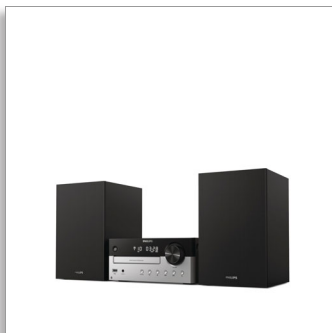

Philips  
Hudobný mikrosystém

Bluetooth®

CD, MP3-CD, USB, FM  
USB port na nabíjanie  
60 W, zvukový vstup

TAM4205

### Vynikajúci zvuk vašej hudby

- 2-pásmové basové reflexné reproduktory. Bohatšie nízke tóny
- 4" basový reproduktor, 20 mm výškový reproduktor, výstupný výkon 60 W
- Digitálne ovládanie zvuku. Vyberte si predvolený štýl zvuku