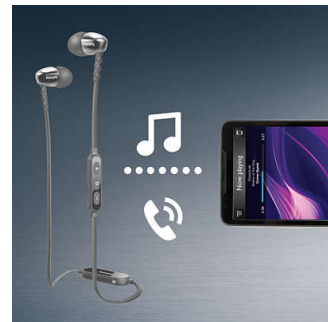

### MusicChain™

MusicChain™ vous permet de partager facilement les pistes que vous écoutez avec un

ami. Grâce à la technologie Bluetooth®, il vous suffit d'appuyer sur le bouton MusicChain™ de votre casque pour l'appairer à d'autres casques compatibles MusicChain™.

### Musique et appels sans fil

Apparez votre smartphone à votre casque via Bluetooth® pour écouter de la musique et passer des appels téléphoniques avec un son limpide, en toute liberté et sans vous encombrer de câbles. Changez de piste et répondez à des appels téléphoniques avec la télécommande simple à utiliser.