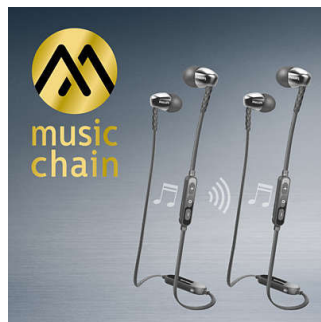

### Appairage NFC facile

L'appairage NFC facile vous permet de connecter votre casque Bluetooth® à n'importe quel appareil Bluetooth, par simple contact.

### Tube acoustique ovale ergonomique

La forme ovale du tube acoustique repose sur de longues recherches relatives à la forme de l'oreille humaine. Conçu pour convenir à toutes les formes d'oreille, le tube de forme ergonomique assure un maintien optimal, pour un plaisir d'écoute total.

### MusicChain™

MusicChain™ vous permet de partager facilement les pistes que vous écoutez avec un

ami. Grâce à la technologie Bluetooth®, il vous suffit d'appuyer sur le bouton MusicChain™ de votre casque pour l'appairer à d'autres casques compatibles MusicChain™.