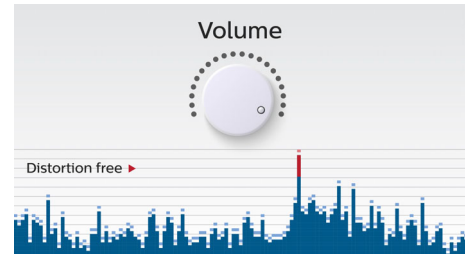

防失真功能

防失真功能讓您以更大音量播放音樂, 並保持優質音效, 即使於低電量時亦可以, 接受多種輸入訊號, 由 300mV 至 1000mV, 並避免喇叭音質受失真影響。內置功能監察經過放大器時的音樂訊號, 於放大器的範圍內保持峰值, 防止音訊因迅速而導致失真, 並不會影響音量。便攜式喇叭複製音樂峰值的能力會隨著電量而下降, 但防失真功能可減少因低電量而造成的峰值下降, 讓您享受無失真的音樂。

內置咪高風

有了內置的咪高風, 此款喇叭也可以當做喇叭電話使用。當接到來電時, 音樂就會暫停, 讓您可以透過喇叭通話交談, 您也可以使用此功能來進行商務會議, 或是在派對上撥電話給朋友。不論是何種需要, 皆可滿足您的需求。

精細編織布料盒子

可配搭 Philips CitiScape Strada 頭帶式耳筒使用。靈感來自鞋帶色彩鮮艷的時尚運動鞋, 頭帶以精細編織的布料護套包裹著, 令耳筒變成時尚飾物。