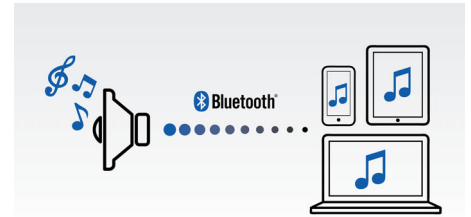

### 無線音樂串流

藍牙是一種短距離無線通訊技術, 穩健強勁, 符合能源效益, 讓您與 iPod/iPhone/iPad 或其他藍牙裝置 (例如智能手機、平板電腦, 甚至筆記型電腦) 輕鬆進行無線連接。這樣您就可以輕鬆透過此喇叭無線享受您最喜愛的音樂、影片或遊戲的音效。