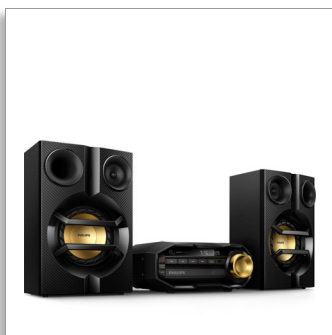

Philips
Mini Hi-Fi sistem

Bluetooth®

FX10

Snažna muzika bežično

Bežično prenosite muziku preko Bluetooth® veze sa bilo kojeg pametnog uređaja. Dvostruko pojačalo daje bolji kvalitet zvuka, a ukupna izlazna snaga od 230 W RMS muziku čini veoma upečatljivom.

Praktičan i jednostavan za korišćenje

- Priključak za TV ili DVD plejer
- Digitalno pretraživanje sa memorijom za stanice radi jednostavnosti korišćenja

Moćni bas kojeg možete čuti i osetiti

- MAX zvuk za trenutno pojačanje snage
- Dvostruko pojačalo za bolje performanse zvuka

Dvostruko pojačalo

Dvostruko pojačalo obezbeđuje poboljšane performanse zvuka smanjivanjem međumodulacije između niskotonca i visokotonca jer se svaki pretvarač pokreće pomoću sopstvenog namenskog pojačala. Rezultat su duboki i snažni zvukovi basa koji imaju visok nivo upečatljivosti bez prevelikog ometanja viših frekvencija tako da ostaju čisti i detaljni. Ako se koristi u kombinaciji sa preciznim, aktivnim prelaznim dizajnom, postiže se bolja kontrola nad faznim i