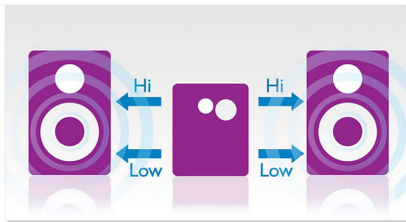

PHILIPS

Važne karakt.

Strimujete muziku preko Bluetooth-a

Bluetooth je bežična tehnologija kratkog dometa koja je u isto vreme pouzdana i energetski efikasna. Tehnologija omogućava lako bežično povezivanje sa iPod/iPhone/iPad ili drugim Bluetooth uređajima, kao što su pametni telefoni, tableti ili čak laptopovi. Zahvaljujući tome možete lako da uživate u omiljenoj muzici, zvuku video zapisa ili igara bežično na ovom zvučniku.

Dvostruko pojačalo

Dvostruko pojačalo obezbeđuje poboljšane performanse zvuka smanjivanjem međumodulacije između niskotonca i visokotonca jer se svaki pretvarač pokreće pomoću sopstvenog namenskog pojačala. Rezultat su duboki i snažni zvukovi basa koji imaju visok nivo upečatljivosti bez prevelikog ometanja viših frekvencija tako da ostaju čisti i detaljni. Ako se koristi u kombinaciji sa preciznim, aktivnim prelaznim dizajnom, postiže se bolja kontrola nad faznim i

frekventnim odzivom svakog pretvarača, dajući balansirani i prirodni zvuk.

MAX zvuk

Tehnologija MAX zvuka trenutno poboljšava reprodukciju basa, povećavajući učinak jačine zvuka i trenutno kreirajući najimpresivniji doživljaj slušanja samo jednim dodiranjem na dugme. Sofisticiranost elektronskog kola kalibriše postojeće postavke zvuka i jačine zvuka, trenutno poboljšavajući reprodukciju basa i jačinu zvuka do najviših nivoa bez izobličenja. Krajnji rezultat je primetno pojačavanje spektra zvuka i jačine zvuka, kao i snažno poboljšanje zvuka koje daje težinu bilo kojoj vrsti muzike.