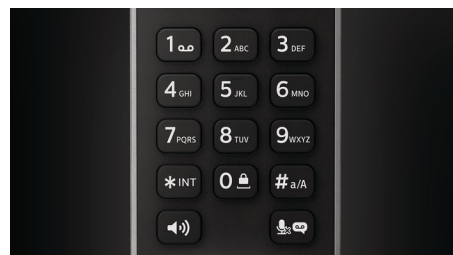

Калибрирана клавиатура

Калибрираната и внимателно проектирана клавиатура осигурява прецизно набирание, при което ясно усещате всяко натискане на клавиш, независимо дали набирате номер, или въвеждате контакт в телефонната книга.