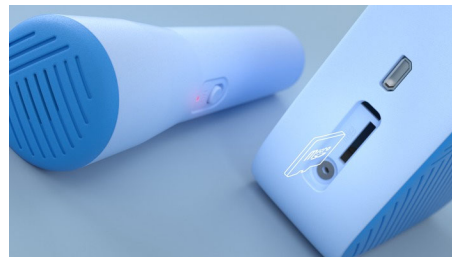

TAS4405N/00

Destaques

Cante. Fale. Desfrute!

Este altifalante Bluetooth ultraportátil inclui um microfone sem fios. As crianças podem cantar ao som da sua música, contar histórias ou até recriar cenas de filmes com os seus amigos! Independentemente do que façam, a gravação com um só toque facilita a gravação das faixas num cartão micro SD.