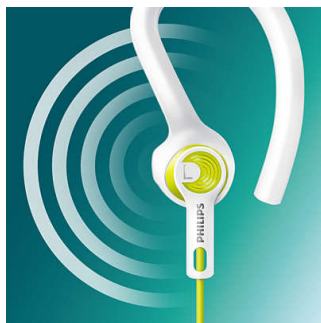

Izuzetno izdržljiv Kevlar® kabel

Dizajnirane su za izdržljivost i snagu. Njihov kabel obložen kevlarom zaštićen je od cijepanja i lomljenja, odolijevajući ekstremnim okruženjima.

Odličan zvuk

Pogonske jedinice od 13,6mm pružaju odličan zvuk, motivirajući vas za postizanje vrhunskih rezultata.