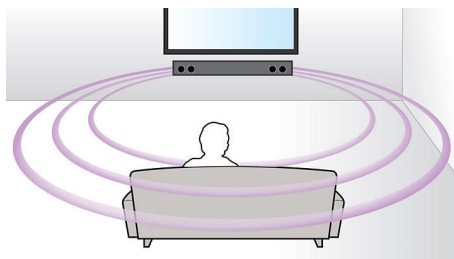

Virtual Surround Sound

Philips Virtual Surround Sound producerar ett fylligt surroundljud från mindre än ett system med fem högtalare. Mycket avancerade rumsliga algoritmer reproducerar ljudegenskaperna som förekommer i en idealisk 5.1-kanalsmiljö. Högkvalitativt stereoljud omvandlas till verklighetstroget, flerkanaligt surroundljud. Du behöver inte köpa extra högtalare, sladdar eller