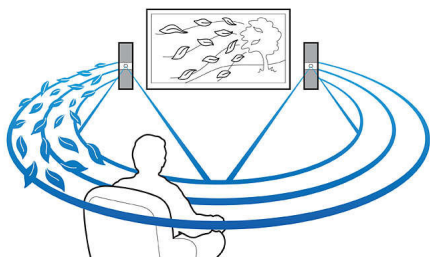

PHILIPS

Funktioner

Crystal Clear Sound

Med Philips Crystal Clear Sound får du chansen att uppfatta varje detalj i ljudet precis så som artisten eller regissören avsett! Crystal Clear Sound återskapar ljudkällan – oavsett om det är en actionfilm, en musikal eller liveframträdande – naturtroget, precist och utan distorsion. Philips hemmabiosystem med Crystal Clear Sound minimerar ljudbearbetningen för att behålla ljudkällans renhet. Resultatet blir exaktare ljud i dina öron.