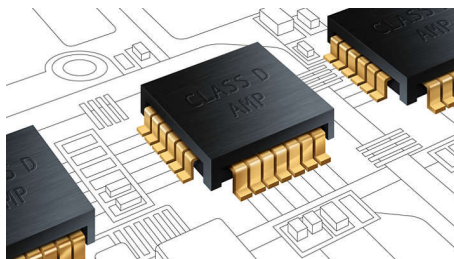

Bluetooth

Bluetooth är en teknik för trådlös kommunikation på nära avstånd som är både stabil och energieffektiv. Tekniken ger enkel trådlös anslutning till andra Bluetooth-enheter, så att du enkelt kan spela upp din favoritmusik från alla smartphones, surfplattor och bärbara datorer, inklusive iPod eller iPhone, via en Bluetooth-aktiverad högtalare.

Mjuka dome tweeter-högtalare

Mjuka dome tweeter-högtalare återger höga och medelhöga frekvenser klart, vilket förbättrar den övergripande klarheten för ljud från högtalarna.

Premium Class D-förstärkare

Philips Premium Class-D-förstärkare har utformats för att bevara den ursprungliga ljudkällan för en exaktare ljudsignal, vilket gör att akustiska detaljer i musik och filmer återges precis som artisten eller regissören avsåg att de skulle.