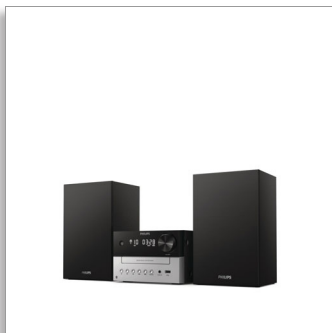

Philips
Mikromusiikkijärjestelmä

Bluetooth®

CD, MP3-CD, USB, FM
USB-portti lataamiseen
18 W

TAM3205

Valmiina suosikkimusiikille

Kuulet kaikki suoratoistamasi podcastit ja soittolistat entistä paremmin. Tutustu CD-kokoelmaasi uudelleen tai kuuntele radiota. Tämä perinteikkään näköinen mikrojärjestelmä kuulostaa hyvältä pienissä tiloissa, ja siihen voi liittää muita lähteitä USB- tai äänituloon.

Upea musiikin äänentoisto

- Moderni klassikko
- Bassorefleksikaiuttimet. Kirkkaat matalat äänet
- 3 tuuman bassokaiutin. 18 watin enimmäislähtöteho
- Digitaalinen äänensäätö. Valitse esiasetettu äänityyli

Täytä huone musiikilla

- Kuin tehty kotiisi
- Verkkovirralla toimiva, kaukosäädin
- Pääyksikön mitat: 180 x 121 x 247 mm
- Kaiuttimien mitat: 150 x 238 x 125 mm

PHILIPS

Tekniset tiedot

Ääni

- Enimmäislähtöteho (RMS): 18 W
- Äänenparannus: digitaalinen äänensäätö, bassorefleksikaiutinjärjestelmä
- Sound mode (Audiotila): Tehokas, Kirkas, Kirkas, Lämmin, Tasapainoinen
- Äänenvoimakkuuden säätö: kierrettävä
- Taajuusvaste: 66–20 000 Hz
- Kaiuttimen impedanssi: 6 ohmia