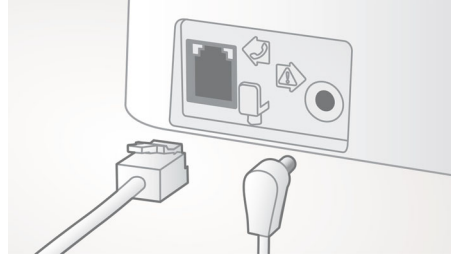

Kolay kurulum

Kolay kurulum sayesinde büyük rahatlık. Hızlı Kurulum - Tak ve Çalıştır