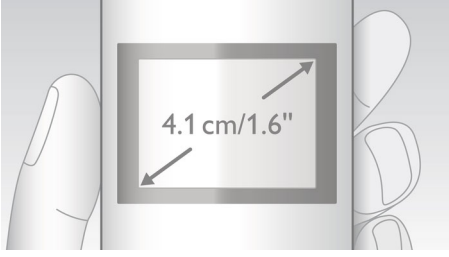

Hem güzel hem kullanımı kolay

- Telesekretere 25 dakikaya kadar mesaj kaydedilebilir
- Kolay kurulum sayesinde büyük rahatlık
- Arka kapak için kaymaz yüzeyli tutma yeri
- Farklı yerel dillerde menü
- Arka ışıklı, kolay okunur 4,1 cm (1,6 inç) ekran
- Tek şarjla 10 saate kadar konuşma süresi
- Arayan Numarayı Gösterme özelliği - arayan kişiyi her zaman görebilmeniz için*

Çevre dostu ürün

- Düşük radyasyon ve güç tüketimi

PHILIPS

Özellikler

4,1 cm (1.6") ekran

Arka ışıklı, kolay okunur 4,1 cm (1,6 inç) ekran

Gelişmiş ses testleri

DECT telefonlarımızın ses kalitesini üst segment kulaklık üreticileri ile aynı şekilde test ediyoruz. Gelişmiş bir kulak simülatörü kullanarak, insanların duyduğu sesleri hassas bir biçimde yeniden üretebiliyoruz. Böylece ses mühendislerimiz frekans tepkisi, bozulma ve genel ses algısı gibi noktalarda ince ayar yapıyor ve mükemmel ses üretimini gerçekleştirebiliyor.