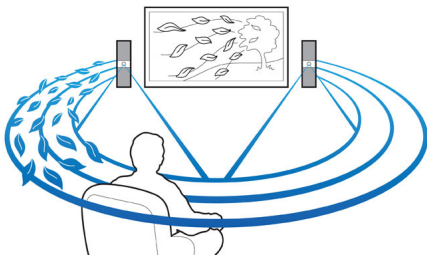

Vigtigste nyheder

Krystalklar lyd

Med Philips' Crystal Clear Sound vil du nu være i stand til at skelne og påskønne hver enkelt detalje i lyden på den måde, som kunstneren eller instruktøren havde i sinde! Crystal Clear Sound gengiver lydkilden – uanset om det er en actionfilm, en musical eller en live-koncert – troværdigt, præcist og uden forvrængning. Philips' hjemmebiografer med Crystal Clear Sound fastholder lydbehandling på et minimum, hvilket bevarer renheden fra det oprindelige lydindhold. Resultatet er bedre sonisk nøjagtighed til dine ører.