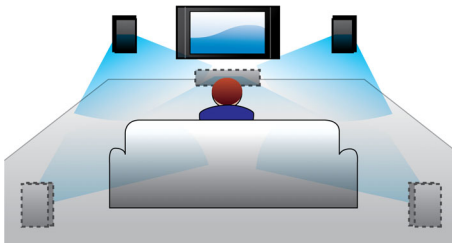

### Dolby Virtual-højtaler

Dolby Virtual-højtaler er en avanceret lyd-virtualiseringsteknologi, som producerer fyldig lyd og overvældende surround-lyd fra et to-højtaltersystem. Meget avancerede rumlige algoritmer gengiver troværdigt de lyd-karakteristika, der forekommer i et ideelt 5.1-kanals miljø. DVD-afspilning forbedres ved at udvide 2-kanals miljøet. Når det kombineres med Dolby® Pro Logic® II-behandling, bliver alle stereokilder af høj kvalitet omdannet til virkelighedstro, multikanals surround-lyd. Du behøver ikke købe ekstra højttalere, kabler eller højttalerstandere for at opleve lyd, der fylder rummet.