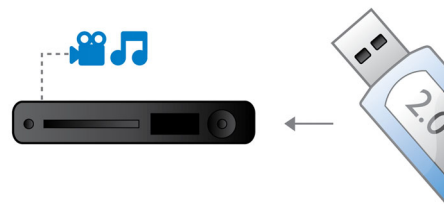

Højhastigheds-USB 2.0 Link

Universal Serial Bus eller USB er en protokolstandard, der praktisk anvendes til at forbinde PC'er, tilbehør og elektronisk udstyr. Højhastigheds-USB-enheder har en

dataoverførselshastighed på op til 480 Mbps - i forhold til 12 Mbps på originale USB-enheder. Med højhastigheds-USB 2.0 Link skal du blot tilslutte din USB-enhed, vælge en film, musik eller foto og spille løs.