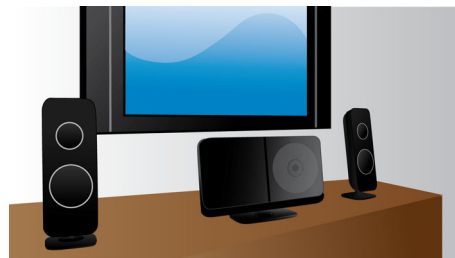

Kompakt design

Kompakt design, der passer til dit flat TV