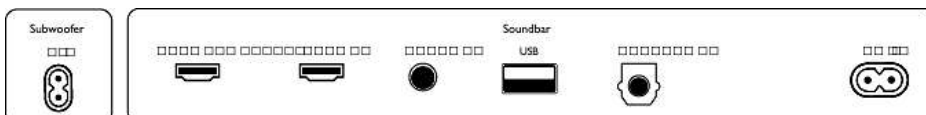

Yttre kartong

- Längd: 107 cm
- Antal konsumentförpackningar: 2
- Bredd: 60 cm
- Bruttovikt: 23.6 kg
- Höjd: 21 cm
- GTIN: 1 48 95229 12667 8
- Nettovikt: 16.6 kg
- Taravikt: 7 kg

Bekvämlighet

- Fjärrkontroll
- Skärmtyp: 5-siffrig LED-display med 14 segment
- Nattläge: Nej

Kompatibilitet

- Appstyrning för smartphone/surfplatta

Effekt

- Strömtillgång, huvudenhet: 100–240 V AC, 50/60 Hz
- Strömförsörjning, subwoofer: 100–240 V AC, 50/60 Hz
- Ström i standby-läge, subwoofer: $\leq 0,5\text{ W}$
- Ström i standbyläge, huvudenhet: $\leq 0,5\text{ W}$
- Auto standby

Förpackningens mått

- Höjd: 18.5 cm
- Förpackningstyp: Kartong
- Typ av hyllplacering: Liggande
- Bredd: 105 cm
- Djup: 45 cm
- Antal produkter som medföljer: 1
- EAN: 48 95229 12667 1
- Bruttovikt: 11 kg
- Nettovikt: 8.3 kg
- Taravikt: 2.7 kg

Tillbehör

- Tillbehör som medföljer: Fjärrkontroll (med batteri), Nätkabel, Vägghöjningsfäste, Snabbstartguide, Garantisedel för hela världen

Design

- Färg: Silver
- Vägghöjningsfäste

Mått

- Huvudenhet (B x H x D): 940 x 65 x 106 mm
- Huvudenhetens vikt: 2,7 kg
- Subwoofer (B x H x D): 150 x 410 x 309 mm
- Subwoofer, vikt: 5,6 kg

Video

- 3D-genomströmning
- Videoförbättring: 4K-Video Pass -Through, Dolby Vision, HDR10, HDR10+, HLG

Publiceringsdatum
2024-04-20

Version: 4.4.2

EAN: 48 95229 12667 1

© 2024 Koninklijke Philips N.V.
Med ensamrätt.

Specifikationerna kan ändras utan föregående meddelande. Alla varumärken tillhör Koninklijke Philips N.V. eller sina respektive ägare.

www.philips.com