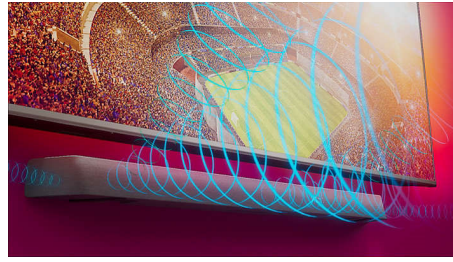

Dolby Atmos

Öka dramatiken oavsett vad du tittar på. Denna Dolby Atmos-kompatibla soundbar återger djup och höjd och skapar ett virtuellt tredimensionellt surroundljud som flyter ovanför och runt dig.

Bredare ljudbild

Bredda ljudet! Två extra tweetrar i vardera änden av soundbarhögtalaren breddar ljudet så att du får en tydlig separation av instrumenten. Du kan höra varje instrument i orkestern enskilt som om du verkligen befinner dig i konserthallen!

Stadium EQ-läge

Upplev spänningen med direktsänd sport i vardagsrummet. I Stadium EQ-läget omsluts du av publikljud, precis som om du satt på arenan! Rys av spänningen i varje viktigt ögonblick samtidigt som du hör kristallklara kommentarer.