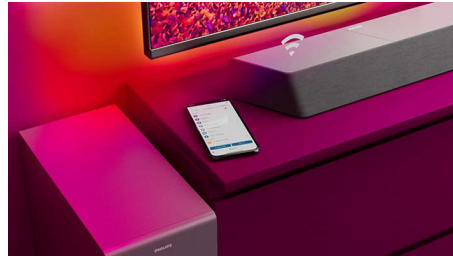

Philips trådlösa hemmasystem

Den här Play-Fi-kompatibla soundbarhögtalaren ger perfekt hemmabioljud. Anslut soundbarhögtalaren till dina externa och smarta enheter i hemmet. Med DTS Play-Fi-anslutning och Philips Sound-appen kan du spela upp ljud i hela ditt Wi-Fi-nätverk.