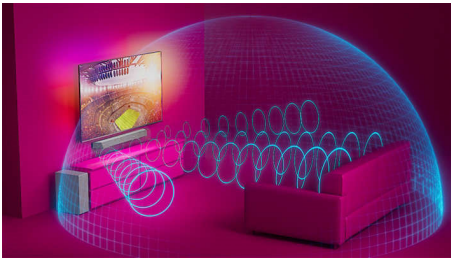

PHILIPS

Soundbar 3.1 med trådlös subwoofer

Max 600 W. Trådlös subwoofer Dolby Atmos. Bioupplevelse, Play-Fi. Ljud hemma på ett enkelt sätt, Ansluter till röstassistenter

Funktioner

TAB8507/10

3.1-kanaler. 600 W maxeffekt

Den här soundbarhögtalaren ger allt du tittar på kraftfullt och fylligt ljud på max 600 W (300 W RMS vid 10 % THD). 3.1-kanaler fyller alla rum med förtrollande soundtracks, dånande effekter och kristallklar dialog. Den trådlösa subwoofern ger kraft åt varje explosion och varje takt.

Dolby Atmos

Öka dramatiken oavsett vad du tittar på. Denna Dolby Atmos-kompatibla soundbar återger djup och höjd och skapar ett virtuellt tredimensionellt surroundljud som flyter ovanför och runt dig.

Bredare ljudbild

Bredda ljudet! Två extra tweetrar i vardera änden av soundbarhögtalaren breddar ljudet så att du får en tydlig separation av instrumenten. Du kan höra varje instrument i orkestern enskilt som om du verkligen befinner dig i konserthallen!