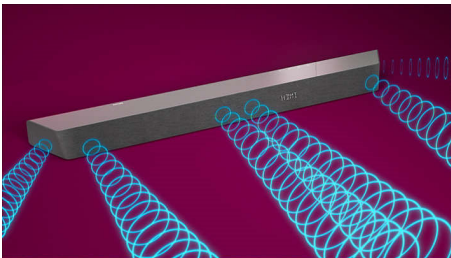

PHILIPS

Soundbar 3.1 med trådlös subwoofer

Max 600 W. Trådlös subwoofer Dolby Atmos. Bioupplevelse, Play-Fi. Ljud hemma på ett enkelt sätt, Ansluter till röstassistenter

Funktioner

TAB8507/10

3.1-kanaler. 600 W maxeffekt

Bredda ljudet! Två extra tweetrar i vardera änden av soundbarhögtalaren breddar ljudet så att du får en tydlig separation av instrumenten. Du kan höra varje instrument i orkestern enskilt som om du verkligen befinner dig i konserthallen!