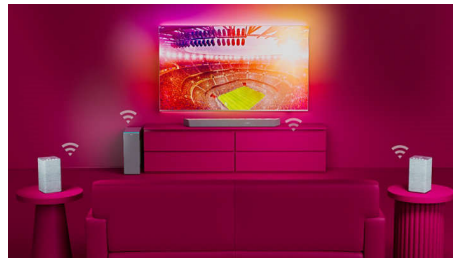

DTS Play-Fi-hemmabio

Den här Play-Fi-kompatibla soundbarhögtalaren ger perfekt hemmabioljud. Den streamar perfekt synkroniserat ljud av hög kvalitet mellan kompatibla högtalare, TV-apparater och soundbarhögtalare och skapar ett äkta surroundljud som förhöjer ljudupplevelsen hemma.

DTS Play-Fi. Ljud i flera rum

Enkel Play-Fi-kompatibilitet gör den här soundbarhögtalaren till stjärnan i din flerrumskonfiguration. Du kan synkronisera Play-Fi-kompatibla högtalare för ljud i flera rum eller till och med skapa ett äkta surroundljud som flödar över och runt dig.

HDMI eARC

Gå inte miste om något när du är helt uppslukad av dramatiken. Den här soundbarhögtalaren är kompatibel med HDMI eARC, en höghastighetsanslutning som gör att du kan uppleva den fulla effekten av avancerade ljudformat som Dolby Atmos.

Alla dina favoritkällor

Anslut enkelt till dina favoritkällor

HDMI 4K-vidarekoppling

HDMI 4K-vidarekoppling för Ultra HD-ljud

Spotify Connect. Bluetooth.

Spotify Connect. Bluetooth. Apple AirPlay 2. Optisk ingång