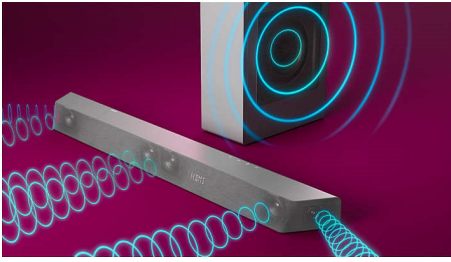

PHILIPS

Soundbar 3.1 med trådlös subwoofer

Max 600 W. Trådlös subwoofer Dolby Atmos. Bioupplevelse, Play-Fi. Ljud hemma på ett enkelt sätt, Ansluter till röstassistenter

Funktioner

TAB8507/10

3.1-kanaler. 600 W maxeffekt

Bredda ljudet! Två extra tweetrar i vardera änden av soundbarhögtalaren breddar ljudet så att du får en tydlig separation av instrumenten. Du kan höra varje instrument i orkestern enskilt som om du verkligen befinner dig i konserthallen!