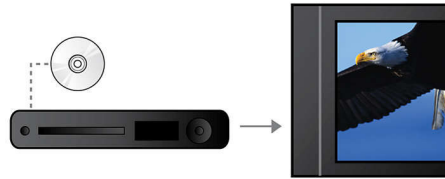

Reproduz tudo

Reproduza praticamente qualquer disco: quer seja CD, (S)VCD, DVD, DVD+R, DVD-R, DVD+RW, DVD-RW ou DVD+R DL. Experimente uma flexibilidade imbatível e a conveniência de reproduzir todos os seus discos num único dispositivo.