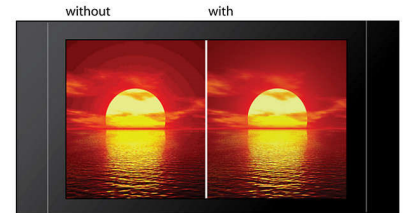

Processamento de vídeo de 12 bit/108 MHz

O CDA vídeo de 12 bits é um excelente conversor digital-analógico que preserva todos os pormenores de qualidade da imagem. Mostra as sombras subtis e uma graduação de cores mais suave, resultando numa imagem vibrante e natural. A limitação do CDA de 10 bits convencional é especialmente visível quando se utilizam grandes ecrãs e projectores.