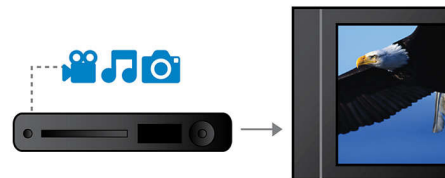

Reproduz tudo

Reproduza praticamente qualquer formato multimédia: quer seja DivX, MP3, WMA ou JPEG. Experimente a conveniência imbatível de uma grande capacidade de reprodução, e o luxo de partilhar ficheiros multimédia no seu TV ou sistema de cinema em casa, no conforto da sua sala.