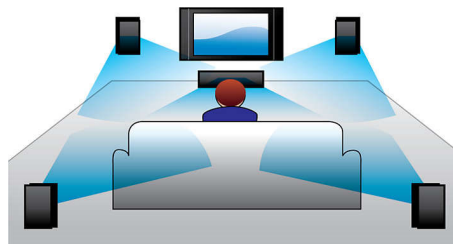

DTS, Dolby Digital, ProLogic II

Um decodificador DTS e Dolby Digital integrado elimina a necessidade de um decodificador externo ao processar todos os seis canais de informação áudio para proporcionar uma experiência de som

surround e uma sensação espantosamente natural de realismo envolvente e dinâmico. O Dolby Pro Logic II proporciona cinco canais de processamento surround a partir de qualquer fonte estéreo.