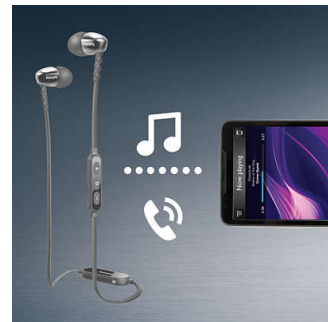

MusicChain™

Mit MusicChain™ können Sie die Titel, die Sie abspielen, ganz einfach mit einem Freund teilen. Dank der Bluetooth®-Technologie können Sie mit einem einfachen Klick auf die

MusicChain™-Taste Ihre Kopfhörer mit anderen MusicChain™-fähigen Kopfhörern koppeln.

Ovale Schallrohreinsätze

Ovale Schallrohreinsätze schließen Umgebungsgeräusche aus und bieten dank ihrer halboffenen Struktur eine verbesserte Bassleistung.

Flaches Kabel ohne Kabelsalat

Flaches rutschfestes Kabel verhindert Kabelsalat.

Kabellos übertragene Musik und Anrufe

Koppeln Sie Ihr Smart-Gerät über Bluetooth mit Ihren Kopfhörern und genießen Sie die Freiheit und Freude kristallklarer Musik und Anrufe – ganz ohne Kabelsalat. Wechseln Sie Musiktitel und beantworten Sie Anrufe über die benutzerfreundliche Fernbedienung.