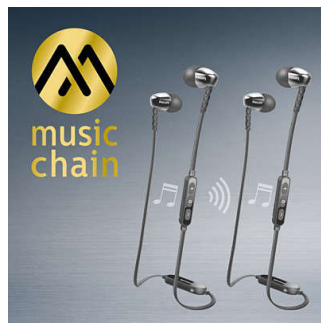

Auswahl zwischen 3 Typen von Ohrstöpseln

Die Ohrstöpsel sind in 3 verschiedenen Größen erhältlich – klein, mittel und groß – für einen individuellen und perfekten Sitz.

Einfache NFC-Kopplung

Dank einfacher NFC-Kopplung können Sie Ihre Bluetooth®-Kopfhörer mit jedem Bluetooth-fähigen Gerät verbinden – mit nur einem Tastendruck.

Effiziente 8,6-mm-Treiber

Kompakte und effiziente 8,6-mm-Treiber liefern klaren Sound und kräftige Bässe für Hörgenuss unterwegs.

Ergonomisch ovales Schallrohr

Die ovale Form des Schallrohrs ist das Ergebnis umfangreicher Forschung am menschlichen Ohr. Die ergonomische Form passt sich jedem Ohr bequem an und stellt einen optimalen Sitz und Komfort für ein umfassendes Musikerlebnis sicher.

MusicChain™

Mit MusicChain™ können Sie die Titel, die Sie abspielen, ganz einfach mit einem Freund teilen. Dank der Bluetooth®-Technologie können Sie mit einem einfachen Klick auf die

MusicChain™-Taste Ihre Kopfhörer mit anderen MusicChain™-fähigen Kopfhörern koppeln.

Ovale Schallrohreinsätze

Ovale Schallrohreinsätze schließen Umgebungsgeräusche aus und bieten dank ihrer halboffenen Struktur eine verbesserte Bassleistung.

Flaches Kabel ohne Kabelsalat

Flaches rutschfestes Kabel verhindert Kabelsalat.